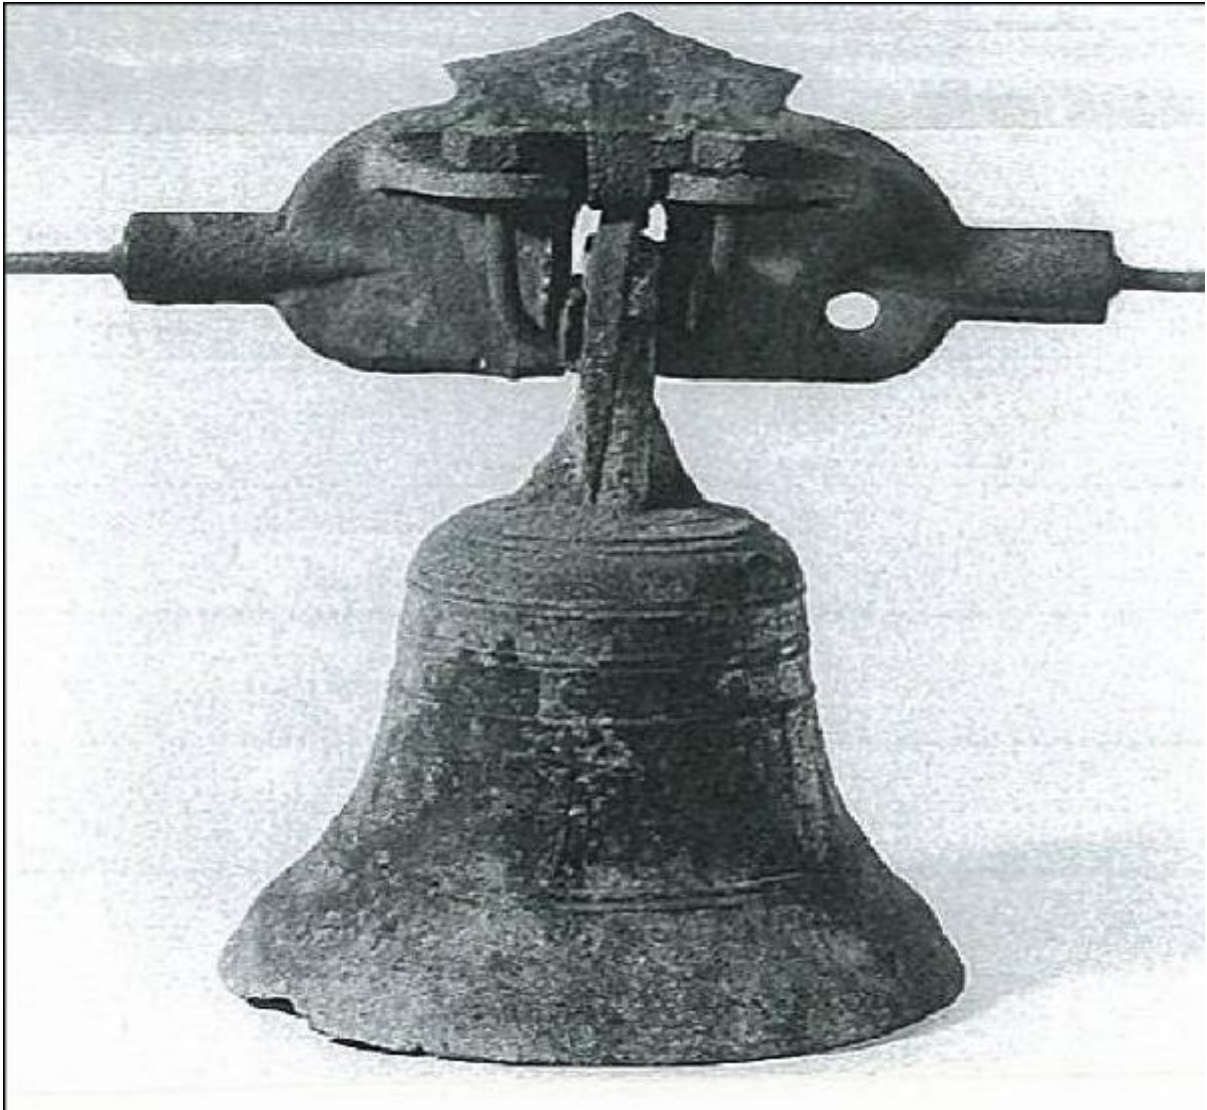

Cristo in croce e la Vergine

Link risorsa: <https://www.lombardiabeniculturali.it/opere-arte/schede/5q070-00049/>

Scheda SIRBeC: <https://www.lombardiabeniculturali.it/opere-arte/schede-complete/5q070-00049/>

OGGETTO

Categoria dell'oggetto: pertinenze decorative

OGGETTO

Definizione: campana

QUANTITA'

Numero: 1

Disponibilità del bene: reale

SOGGETTO

Diametro: 22

DATI ANALITICI

DESCRIZIONE

Indicazioni sull'oggetto
campana in bronzo con batacchio. Decorazione con Cristo in Croce e la Vergine coronata rappresentati contrapposti.

Indicazioni sul soggetto: Personaggi religiosi: Cristo in Croce; Vergine coronata.