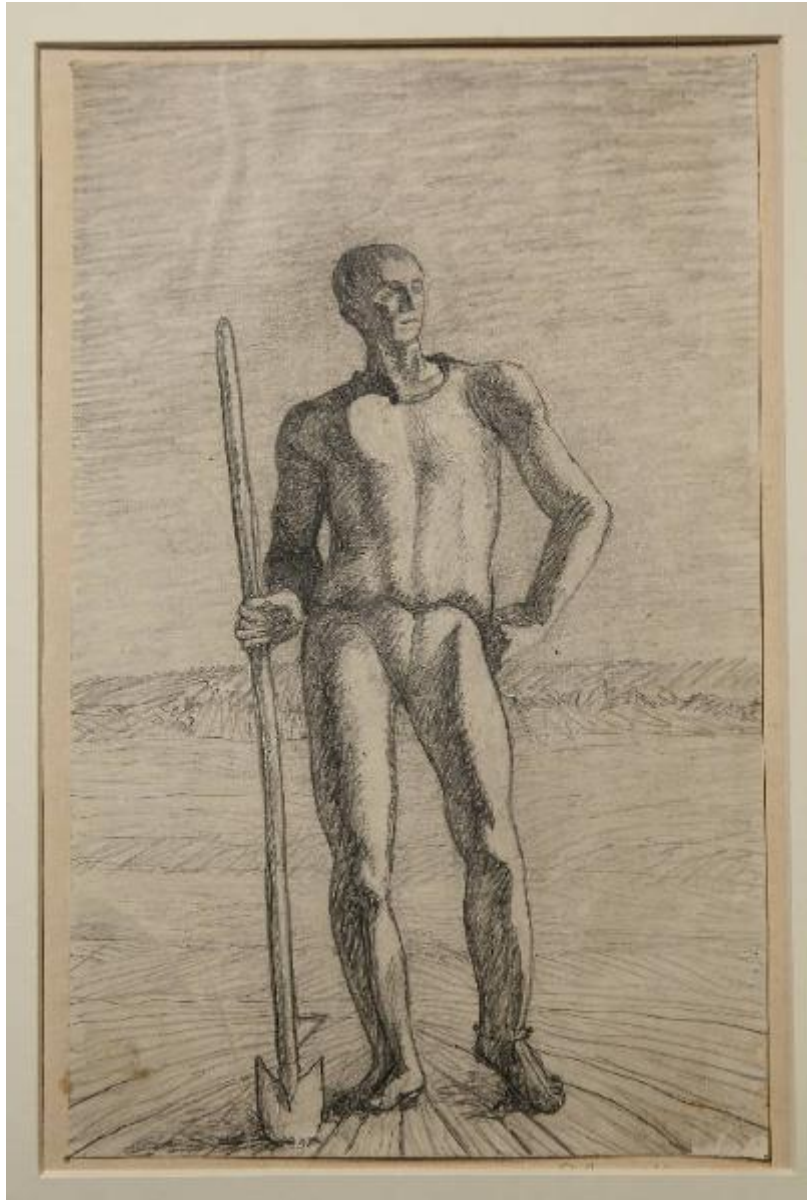

Contadino con vanga

Gorni, Giuseppe

Link risorsa: <https://www.lombardiabenculturali.it/opere-arte/schede/6e030-00193/>

Scheda SIRBeC: <https://www.lombardiabenculturali.it/opere-arte/schede-complete/6e030-00193/>

Tipo scheda: A

Codice IDK della scheda correlata: 6e010-00001

OGGETTO

Categoria dell'oggetto: disegno

OGGETTO

Definizione: disegno

Identificazione: opera isolata

Disponibilità del bene: reale

SOGGETTO

Categoria generale: profano

Identificazione: Contadino

Titolo: Contadino con vanga

LOCALIZZAZIONE GEOGRAFICO-AMMINISTRATIVA

INDICAZIONE DEL CONTENITORE FISICO

Codice del contenitore fisico: 11003

Categoria del contenitore fisico: architettura

Materia: matita

MISURE

Unità: cm

Altezza: 22

Larghezza: 14.5

DATI ANALITICI

DESCRIZIONE

Indicazioni sull'oggetto: figura maschile con vanga collocato in una campagna