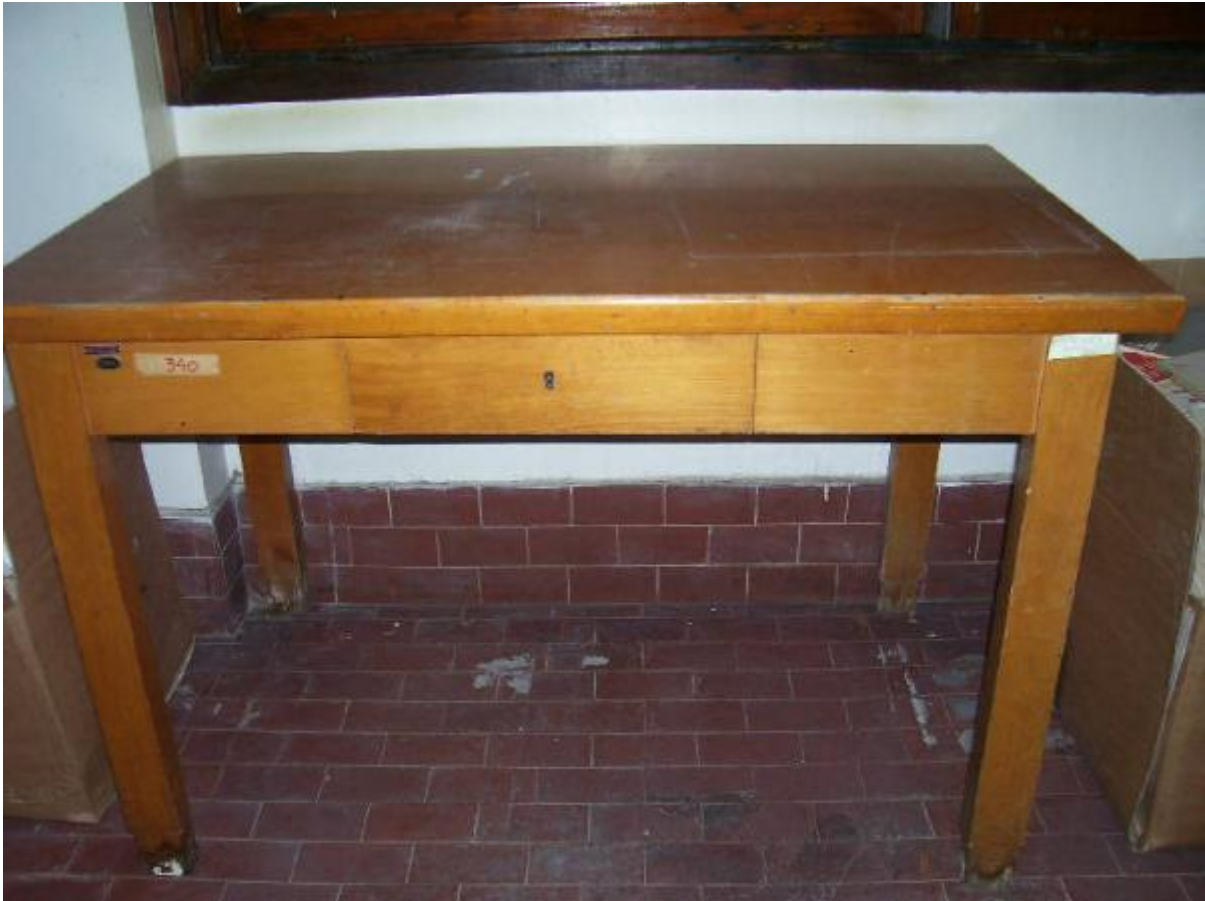

Scrivania

Anonima Castelli

Link risorsa: <https://www.lombardiabeniculturali.it/opere-arte/schede/8e010-00110/>

Scheda SIRBeC: <https://www.lombardiabeniculturali.it/opere-arte/schede-complete/8e010-00110/>

Larghezza: 1.20

Profondità: 0.70

DATI ANALITICI

DESCRIZIONE

Indicazioni sull'oggetto: Scrivania con 1 cassetti nel piano d'appoggio.

CONSERVAZIONE

STATO DI CONSERVAZIONE

Stato di conservazione: mediocre