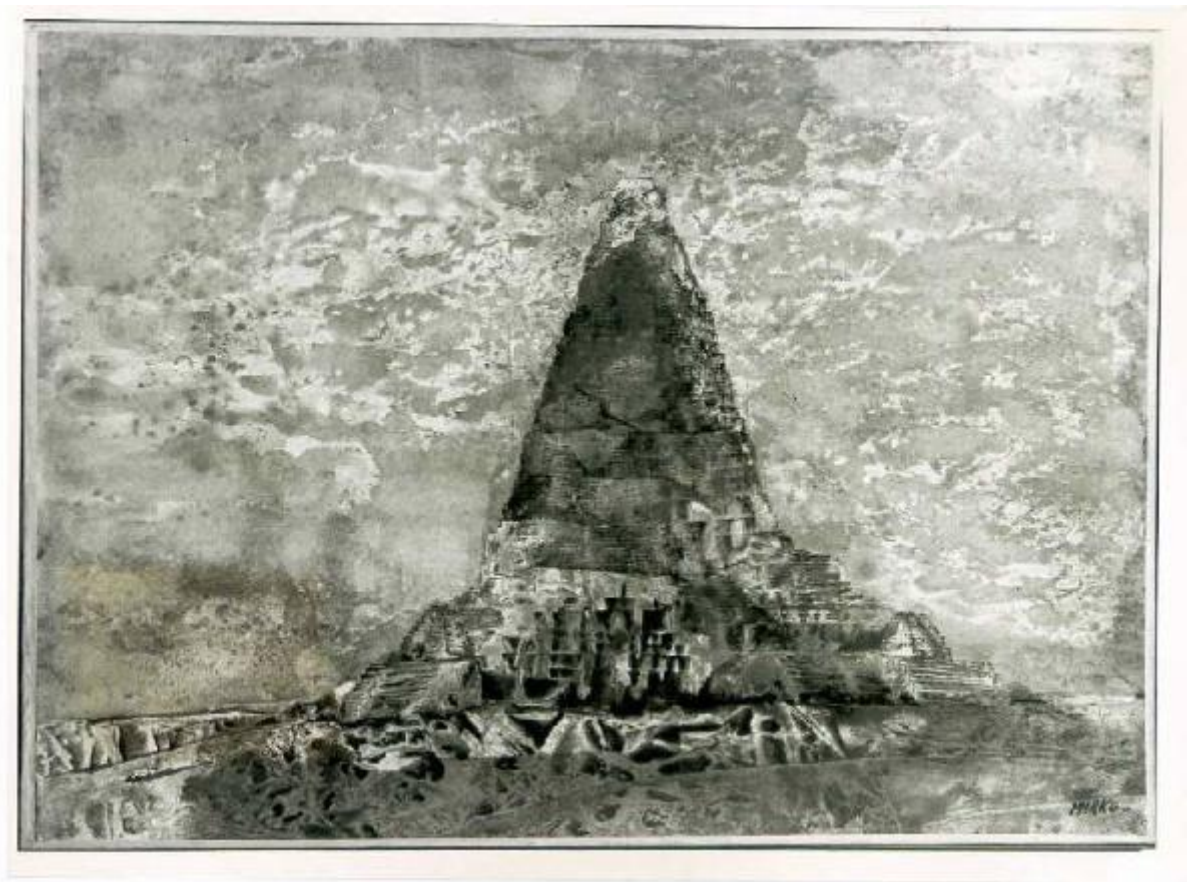

# Torre di Babele n.1

Basaldella Mirko detto Mirko

Link risorsa: <https://www.lombardiabeniculturali.it/opere-arte/schede/A0020-00149/>

Scheda SIRBeC: <https://www.lombardiabeniculturali.it/opere-arte/schede-complete/A0020-00149/>