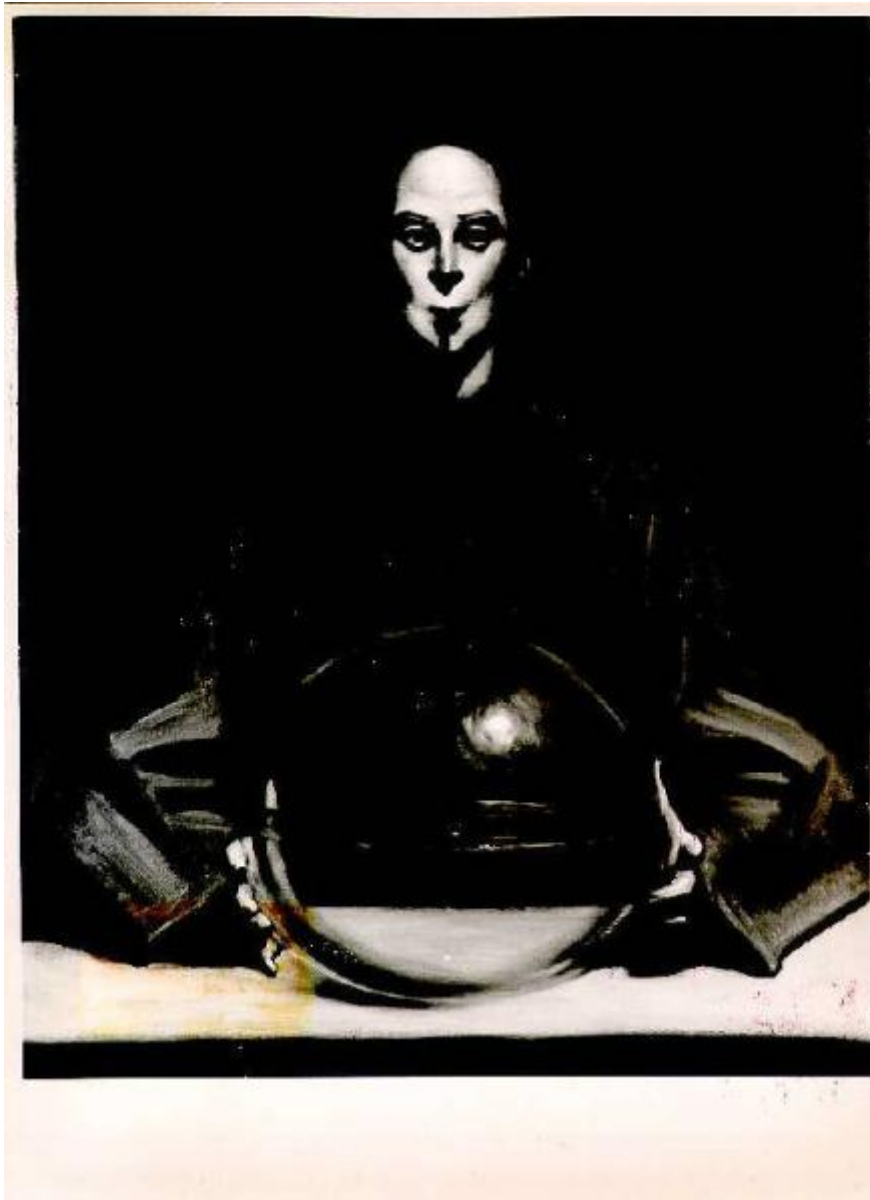

Giovane bevitore

Vaccari Wainer

Link risorsa: <https://www.lombardiabeniculturali.it/opere-arte/schede/A0020-00240/>

Scheda SIRBeC: <https://www.lombardiabeniculturali.it/opere-arte/schede-complete/A0020-00240/>

SOGGETTO

Categoria generale: ritratto

Identificazione: Figura maschile

Titolo: Giovane bevitore

LOCALIZZAZIONE GEOGRAFICO-AMMINISTRATIVA

INDICAZIONE DEL CONTENITORE FISICO

Codice del contenitore fisico: 27050

Larghezza: 80

DATI ANALITICI

DESCRIZIONE

Indicazioni sull'oggetto

Opera che rappresenta in primo piano un uomo seduto e frontale che sta bevendo con una lunga cannuccia da una grande sfera di cristallo sorretta lateralmente con le mani. Il colore è tonale; caldo; sfumato. La stesura è sottile; uniforme. La struttura è statica. La luce è frontale; contrastata.