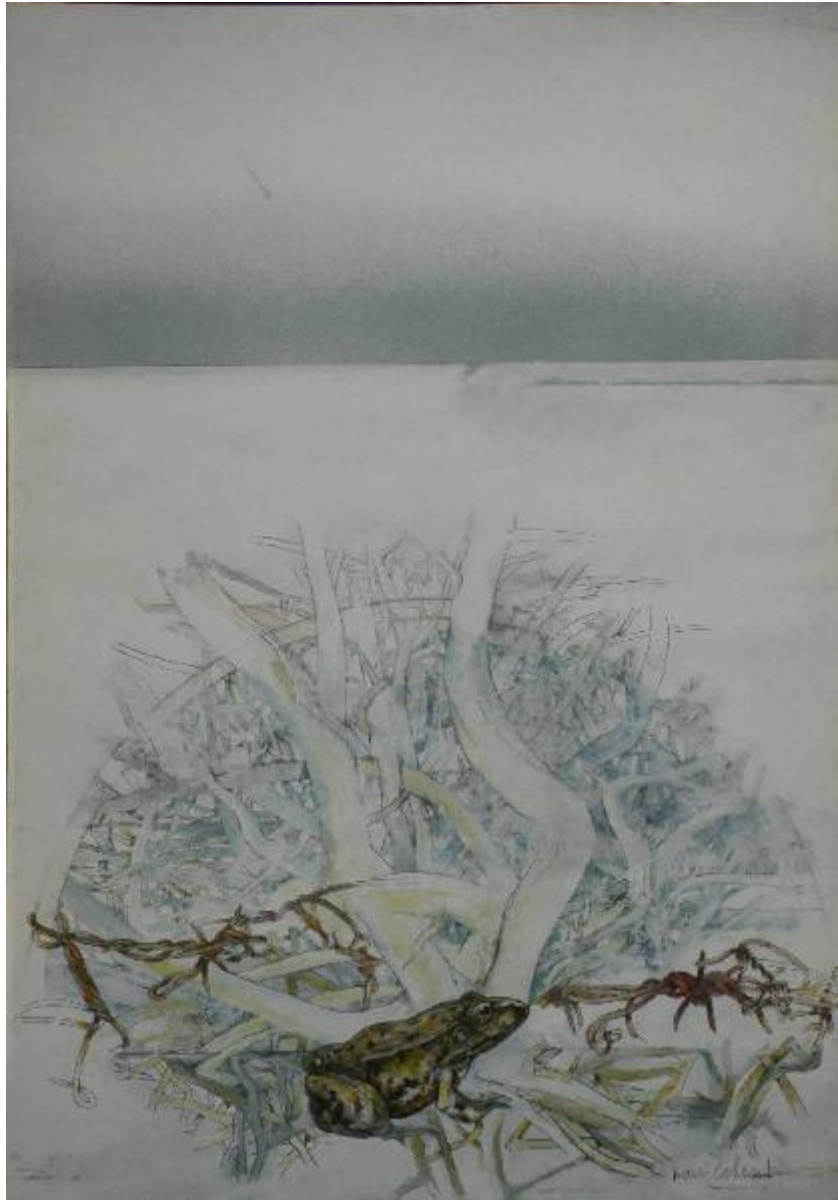

Senza titolo

Tedeschi Nani

Link risorsa: <https://www.lombardiabeniculturali.it/opere-arte/schede/A1020-00155/>

Scheda SIRBeC: <https://www.lombardiabeniculturali.it/opere-arte/schede-complete/A1020-00155/>

CODICI

Unità operativa: A1020

Numero scheda: 155

Codice scheda: A1020-00155

Tipo scheda: OA

Livello ricerca: C

CODICE UNIVOCO

Codice regione: 03

DATI ANALITICI

DESCRIZIONE

Indicazioni sull'oggetto

In primo piano viene raffigurata una rana di profilo sopra un grande groviglio di rami dal colore grigio azzurrato; in mezzo ai rami si distingue un filo spinato nei toni del verde scuro e marrone. La restante parte inferiore è dominata da una campitura bianca. Una linea a tre quarti dell'opera definisce il cielo grigio che sfuma nel bianco in alto.