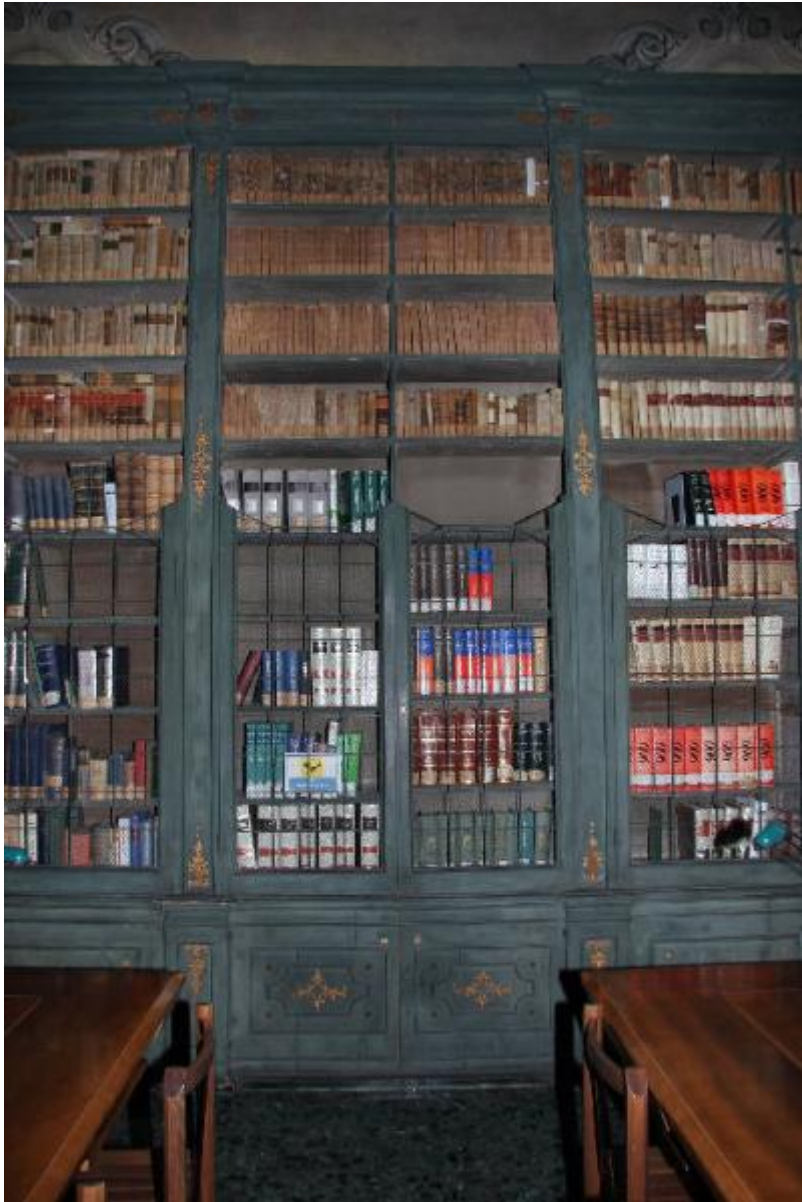

# Scaffale

## ambito bresciano

Link risorsa: <https://www.lombardiabeniculturali.it/opere-arte/schede/BS150-03868/>

Scheda SIRBeC: <https://www.lombardiabeniculturali.it/opere-arte/schede-complete/BS150-03868/>

### **OGGETTO**

Definizione: scaffale

Identificazione: opera isolata

Disponibilità del bene: reale