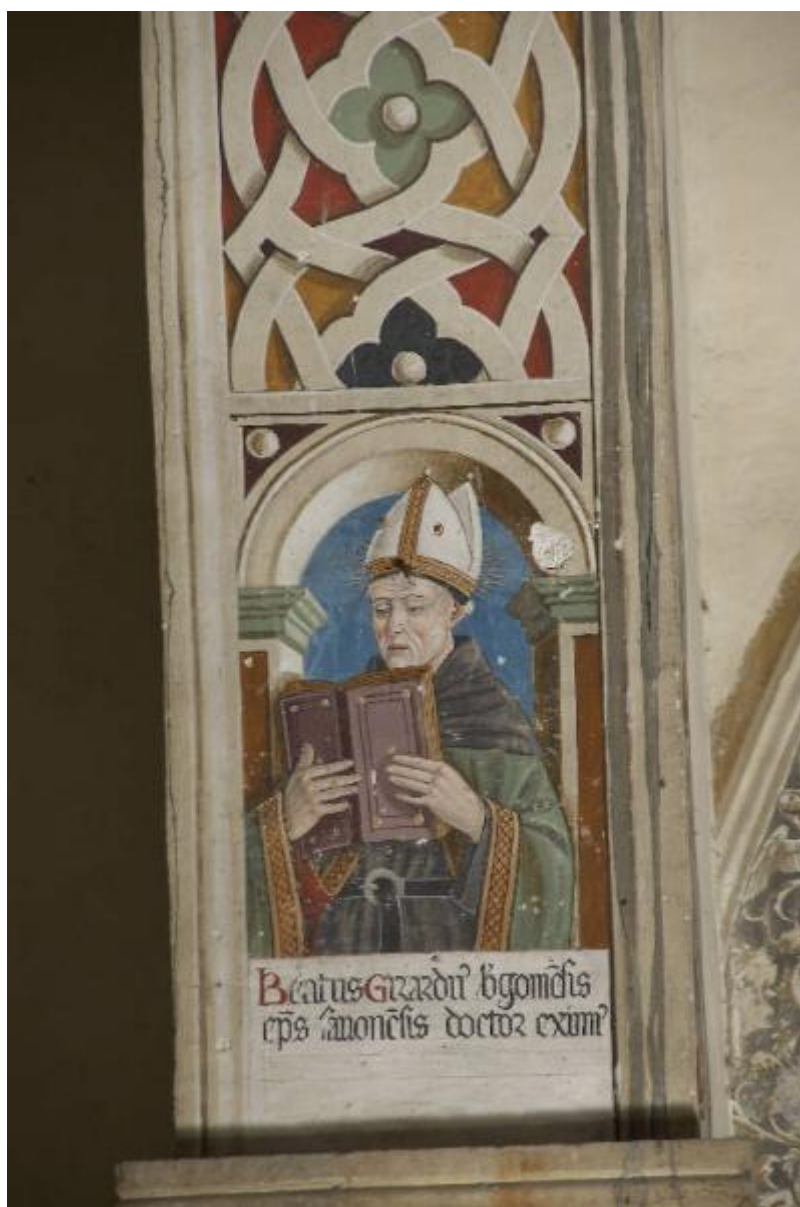

BEATO GERARDO DA BERGAMO

Malacrida, Battista detto Battista da Musso (attr.)

Link risorsa: <https://www.lombardiabeniculturali.it/opere-arte/schede/CO220-00610/>

Scheda SIRBeC: <https://www.lombardiabeniculturali.it/opere-arte/schede-complete/CO220-00610/>

Tipo scheda: OA

OGGETTO

Categoria dell'oggetto: pittura

OGGETTO

Definizione: dipinto murale

Identificazione: elemento d'insieme

Disponibilità del bene: reale

SOGGETTO