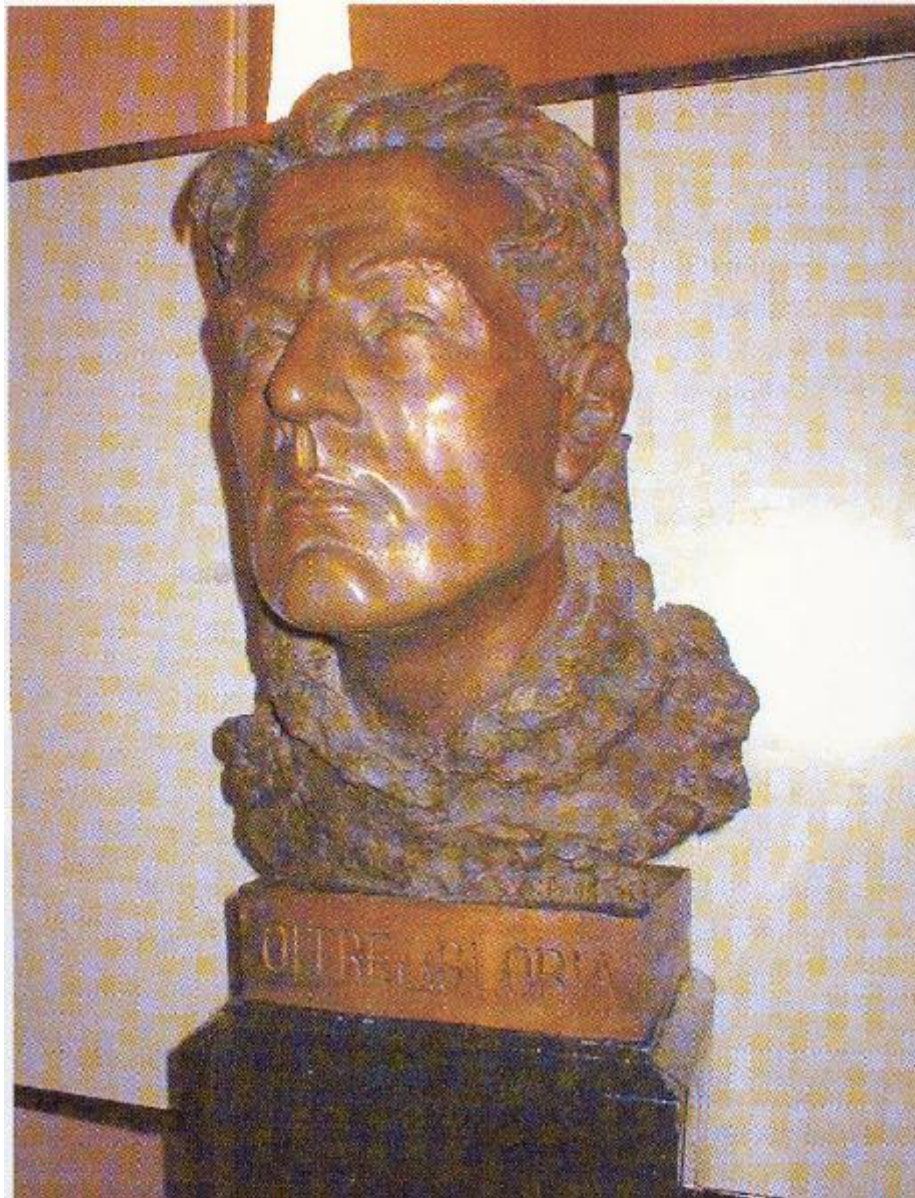

Antonio Locatelli

Avogadri, Giovanni

Link risorsa: <https://www.lombardiabeniculturali.it/opere-arte/schede/E0070-00093/>

Scheda SIRBeC: <https://www.lombardiabeniculturali.it/opere-arte/schede-complete/E0070-00093/>

Numero catalogo generale: 02122605

Ente schedatore: R03/ Museo delle storie di Bergamo

Ente competente: S27

OGGETTO

Categoria dell'oggetto: scultura

OGGETTO

Definizione: mezzobusto

Disponibilità del bene: reale