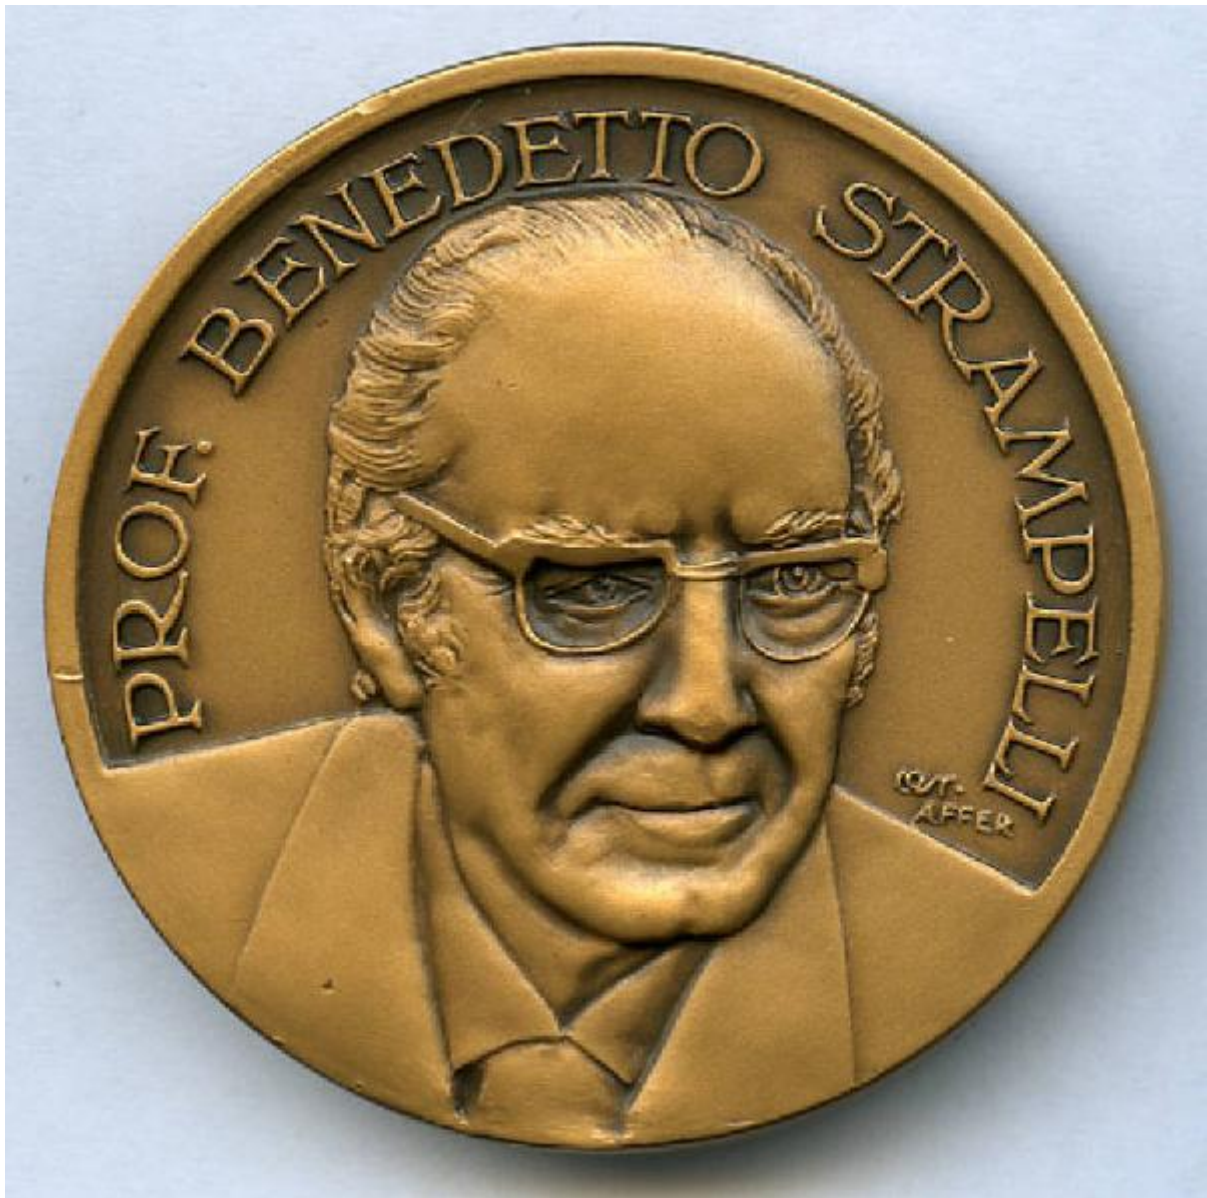

Medaglia

Lorioli Fratelli; Affer, Costantino

Link risorsa: <https://www.lombardiabeniculturali.it/opere-arte/schede/E0070-00260/>

Scheda SIRBeC: <https://www.lombardiabeniculturali.it/opere-arte/schede-complete/E0070-00260/>

Numero catalogo generale: 02138854

Ente schedatore: R03/ Museo delle storie di Bergamo

Ente competente: S27

OGGETTO

Categoria dell'oggetto: arredi e suppellettili

OGGETTO

Definizione: medaglia

Disponibilità del bene: reale

SOGGETTO

Categoria generale: storia

Identificazione: Benedetto Strampelli

Titolo: Prof. Benedetto Strampelli

LOCALIZZAZIONE GEOGRAFICO-AMMINISTRATIVA

INDICAZIONE DEL CONTENITORE FISICO

Codice del contenitore fisico: 22496

Diametro: 40.1

Formato: tondo

DATI ANALITICI

DESCRIZIONE

Indicazioni sull'oggetto: medaglia

Indicazioni sul soggetto [1 / 2]: RECTO. Personaggi storici: Costantino Affer

Indicazioni sul soggetto [2 / 2]: VERSO. Liscio