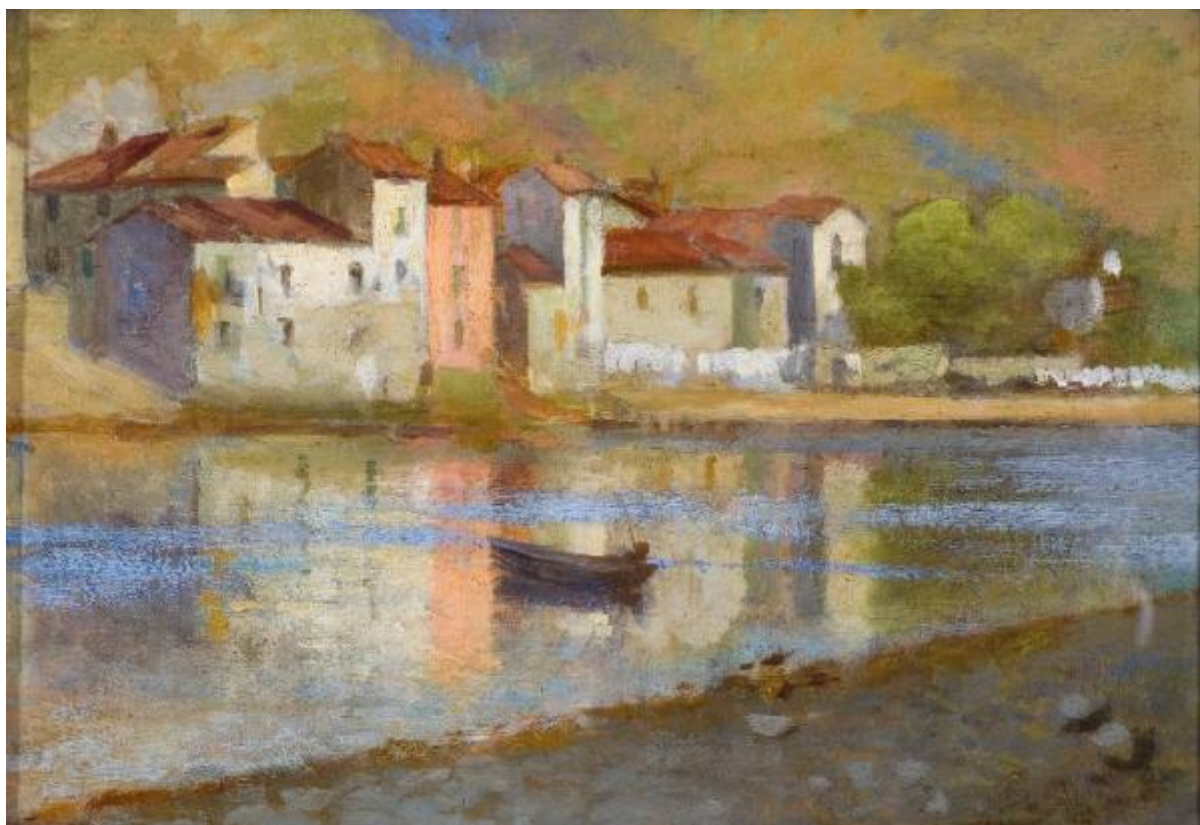

VEDUTA DI PESCARENICO

Bezzi Bartolomeo (attr.)

Link risorsa: <https://www.lombardiabeniculturali.it/opere-arte/schede/G1050-00015/>

Scheda SIRBeC: <https://www.lombardiabeniculturali.it/opere-arte/schede-complete/G1050-00015/>

Materia: olio su tavola

MISURE

Altezza: 23

Larghezza: 33

DATI ANALITICI

DESCRIZIONE

Indicazioni sull'oggetto

E' raffigurata l'Adda con una piccola barca e, al di là, la riva con una fila di case su toni bianchicci e gialli che si riflettono sul fiume. Riflessi bianchi, gialli e azzurri di tecnica impressionista anche nell'acqua e nel cielo. Cornice in legno dorato.