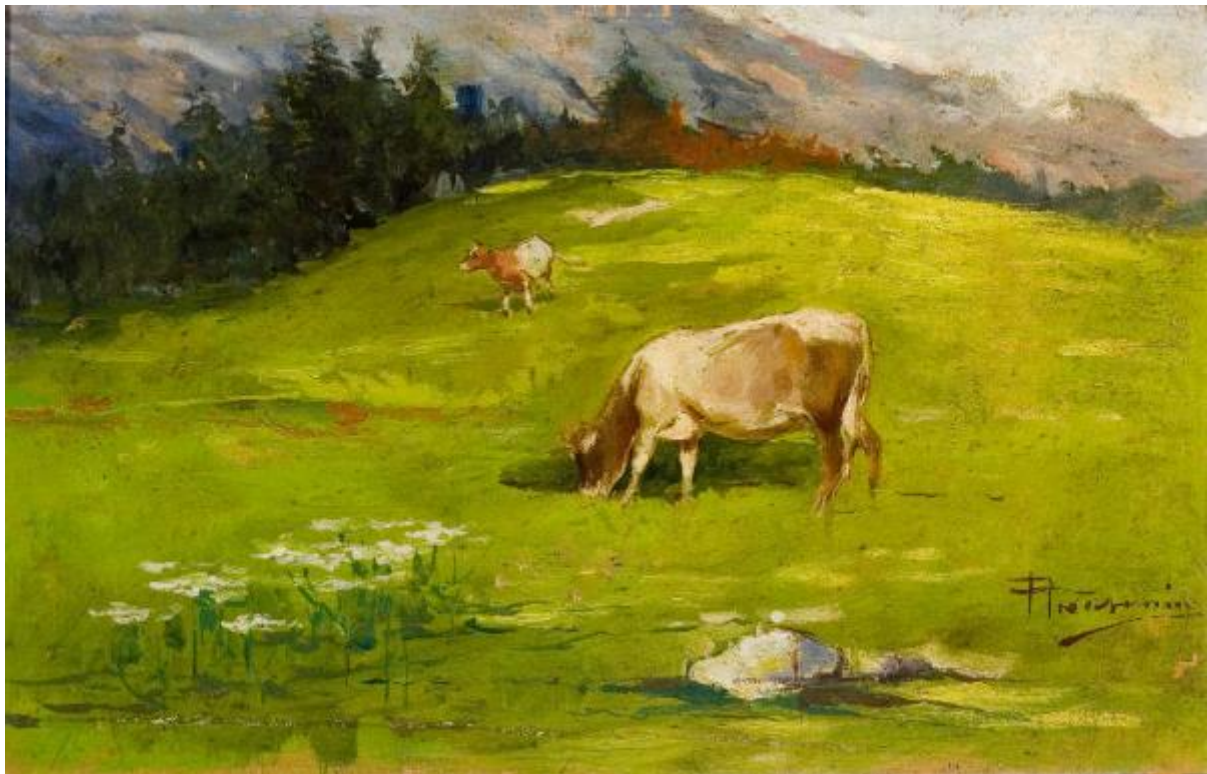

PAESAGGIO CON MUCCHE AL PASCOLO

Todeschini Piero

Link risorsa: <https://www.lombardiabeniculturali.it/opere-arte/schede/G1050-00216/>

Scheda SIRBeC: <https://www.lombardiabeniculturali.it/opere-arte/schede-complete/G1050-00216/>

Specifiche:

DATI ANALITICI

DESCRIZIONE

Indicazioni sull'oggetto

Su di un prato dipinto a forti pennellate con diversi toni di verde, due mucche brune chiare stanno pascolando. Sullo sfondo montagne grigie. La cornice è in legno.