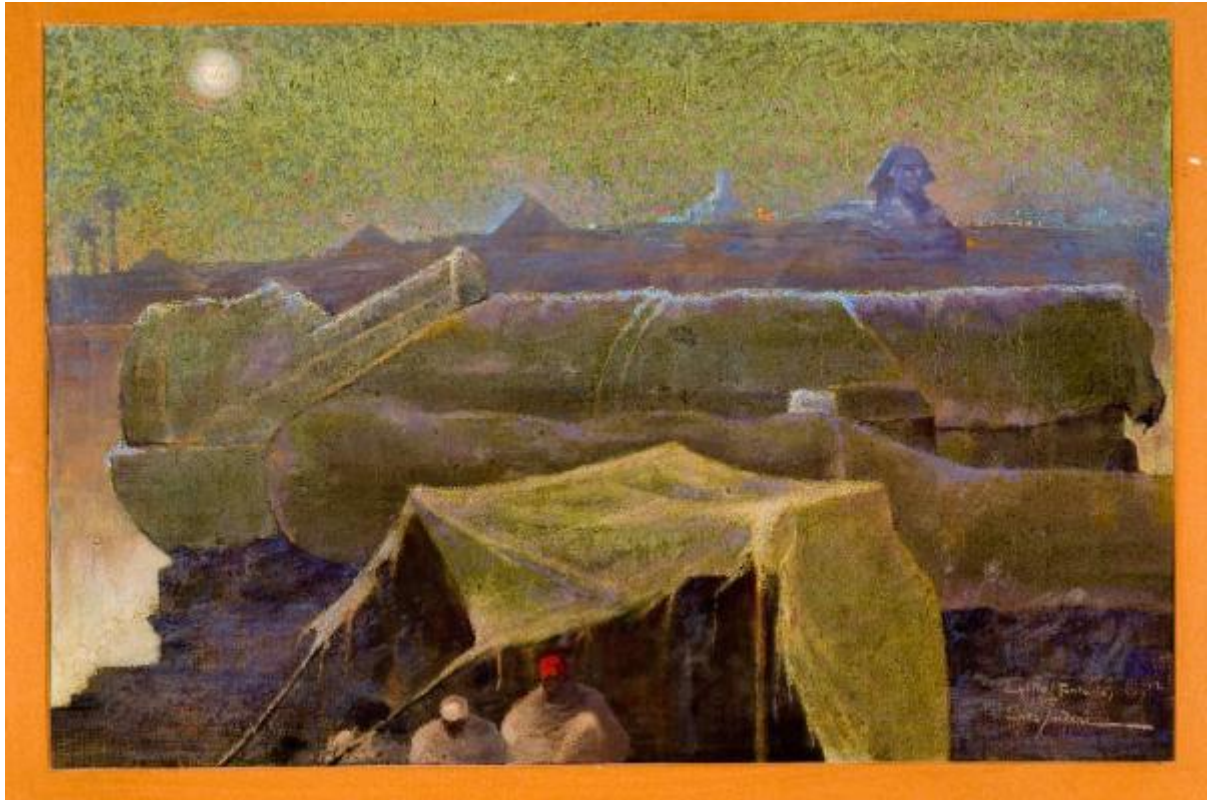

Egitto-fantasia

Scuderi Enzo

Link risorsa: <https://www.lombardiabeniculturali.it/opere-arte/schede/G1050-00461/>

Scheda SIRBeC: <https://www.lombardiabeniculturali.it/opere-arte/schede-complete/G1050-00461/>