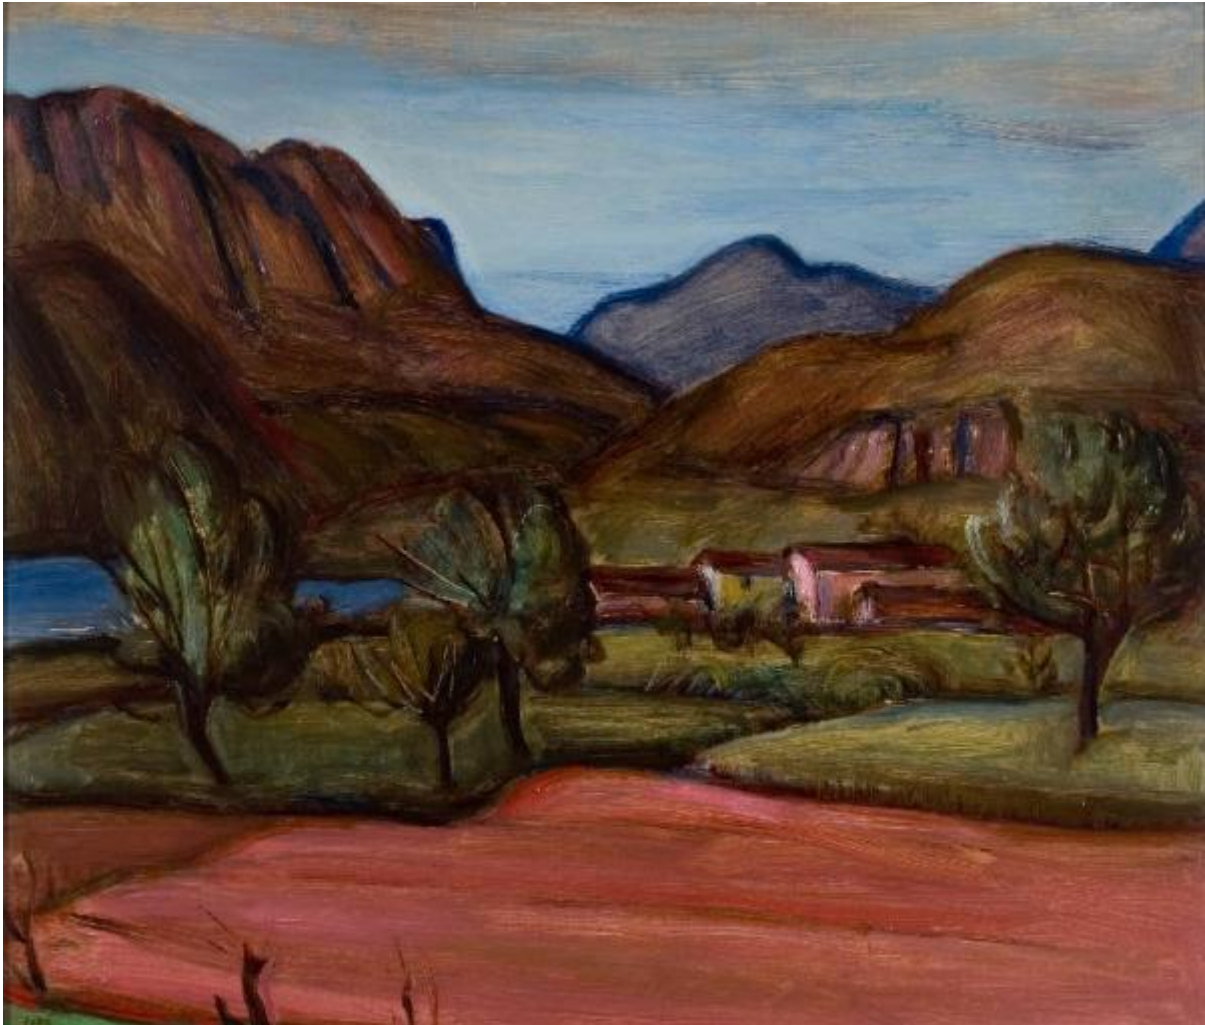

Paesaggio lecchese

Sora, Orlando

Link risorsa: <https://www.lombardiabeniculturali.it/opere-arte/schede/G1050-00529/>

Scheda SIRBeC: <https://www.lombardiabeniculturali.it/opere-arte/schede-complete/G1050-00529/>

DATI ANALITICI

DESCRIZIONE

Indicazioni sull'oggetto

Il paesaggio presenta in primo piano campi, prati e alberi; sulla sinistra si intravede il lembo di uno specchio d'acqua e, sullo sfondo, montagne. Il dipinto è posto sotto vetro entro cornice.