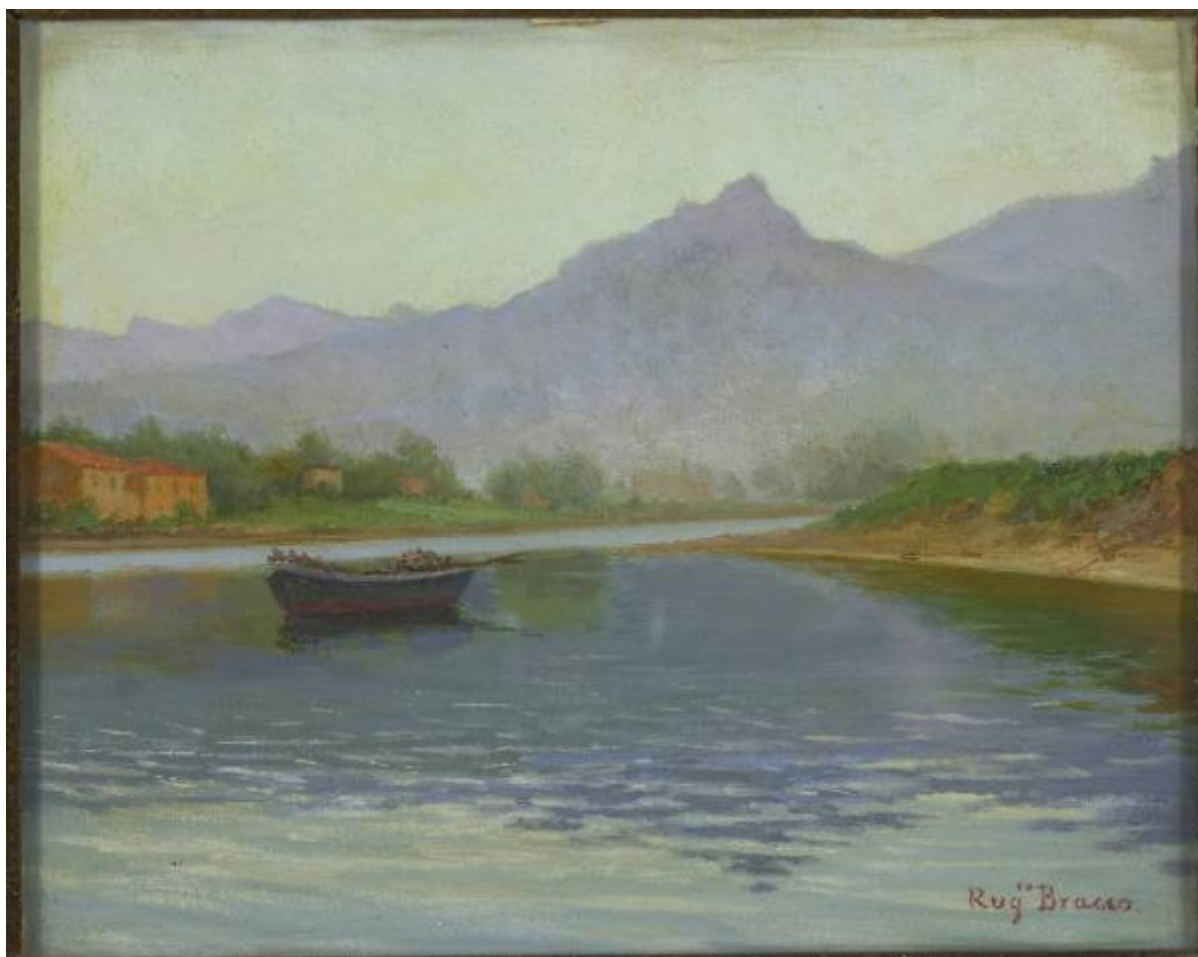

Paesaggio con fiume

Bracco di Chiosi Ruggero

Link risorsa: <https://www.lombardiabeniculturali.it/opere-arte/schede/G1050-00663/>

Scheda SIRBeC: <https://www.lombardiabeniculturali.it/opere-arte/schede-complete/G1050-00663/>

OGGETTO

Categoria dell'oggetto: pittura

OGGETTO

Definizione: dipinto

Disponibilità del bene: reale

SOGGETTO

Categoria generale: paesaggio

Identificazione: Paesaggio con fiume

Larghezza: 30

DATI ANALITICI

DESCRIZIONE

Indicazioni sull'oggetto

Il fiume, solcato da una barca, occupa il primo piano della composizione, mentre sullo sfondo si vede il profilo di una montagna. Il dipinto è appeso entro cornice.