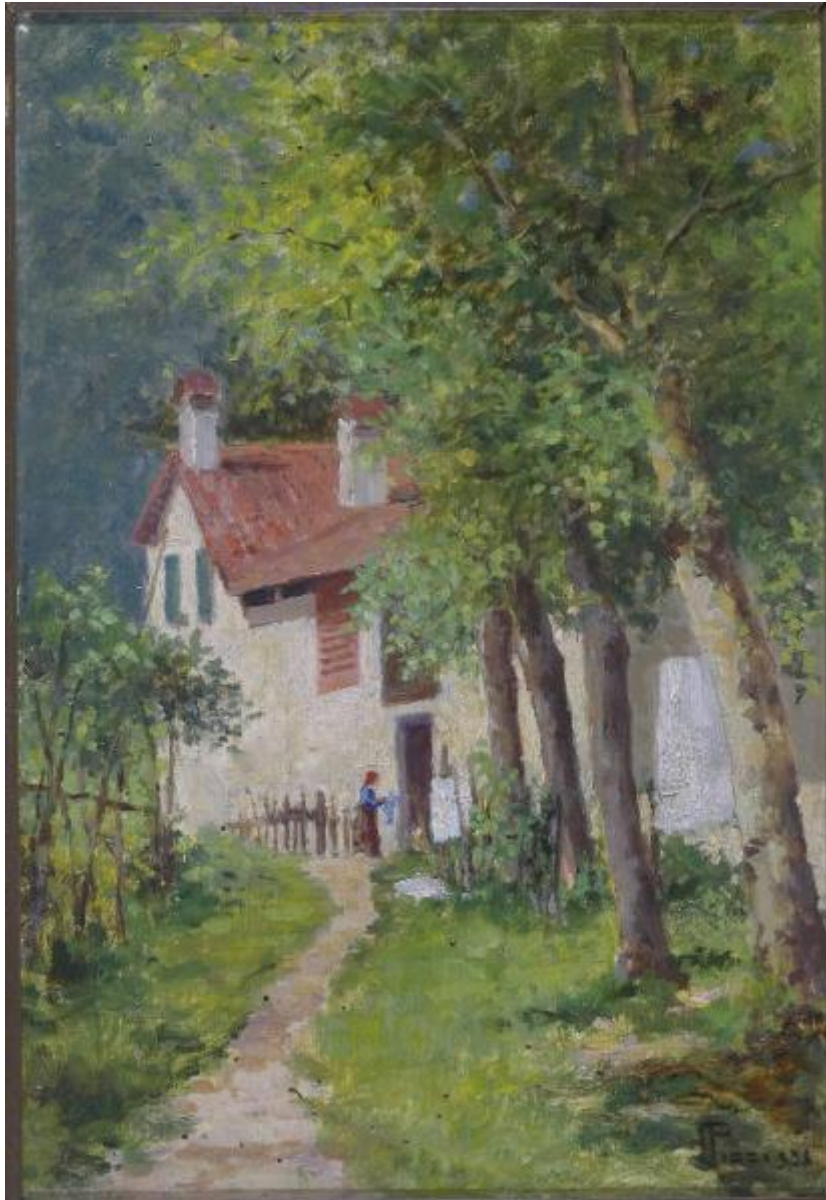

Cascina nel bosco

Pizzi, Luigi

Link risorsa: <https://www.lombardiabeniculturali.it/opere-arte/schede/G1050-00725/>

Scheda SIRBeC: <https://www.lombardiabeniculturali.it/opere-arte/schede-complete/G1050-00725/>

OGGETTO

Categoria dell'oggetto: pittura

OGGETTO

Definizione: dipinto

Disponibilità del bene: reale

SOGGETTO

Categoria generale: paesaggio

Identificazione: Cascina nel bosco

DATI ANALITICI

DESCRIZIONE

Indicazioni sull'oggetto

E' rappresentata una cascina immersa nella folta vegetazione boschiva, con una donna che si appresta ad entrare nell'abitazione. Il dipinto è appeso entro cornice.