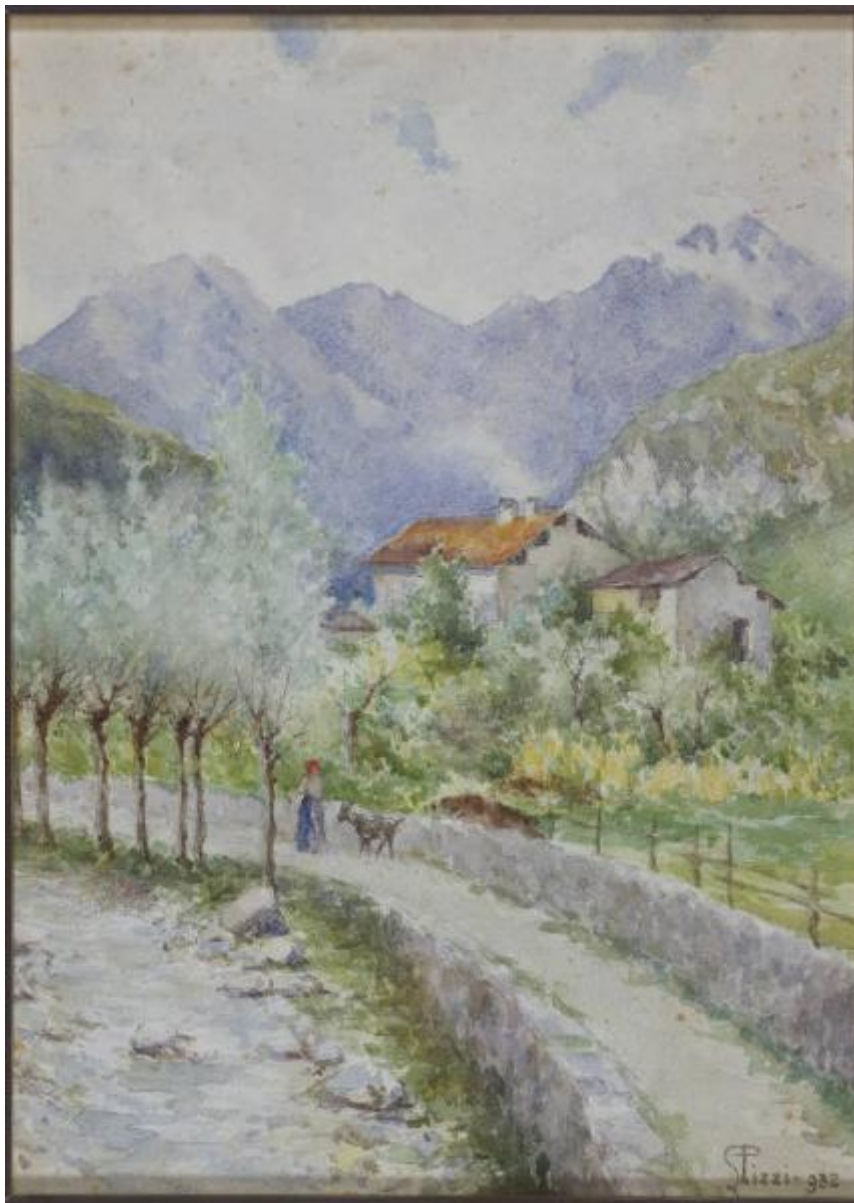

Paesaggio montano

Pizzi, Luigi

Link risorsa: <https://www.lombardiabeniculturali.it/opere-arte/schede/G1050-00737/>

Scheda SIRBeC: <https://www.lombardiabeniculturali.it/opere-arte/schede-complete/G1050-00737/>

Altezza: 35.5

Larghezza: 25

DATI ANALITICI

DESCRIZIONE

Indicazioni sull'oggetto

Un sentiero tra alti alberi è percorso da un ragazzo con un animale. Il dipinto, protetto da vetro, è appeso entro cornice.

Indicazioni sul soggetto: Paesaggio: montagne; sentiero. Vegetali: alberi. Animali: capra. Figure: ragazzo.