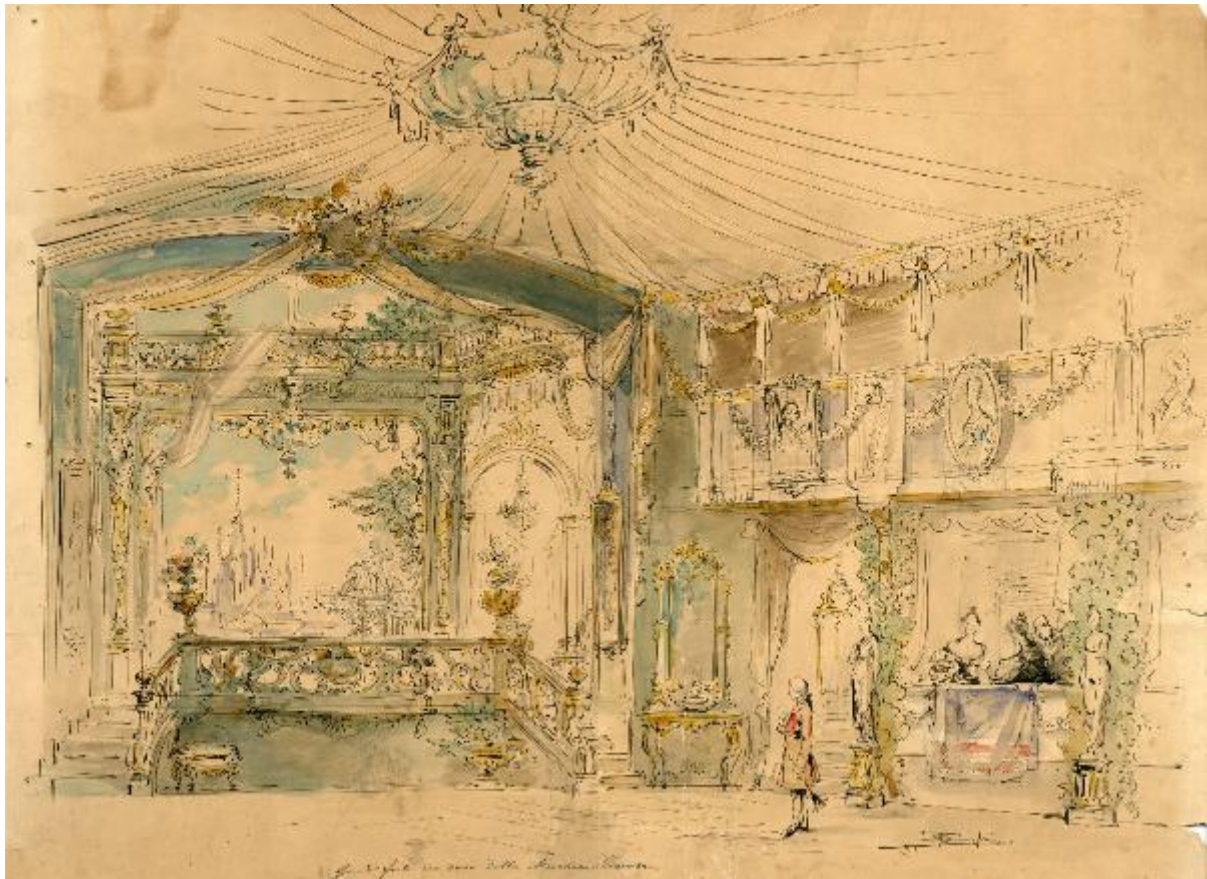

Interno di teatro milanese (Grande festa in casa della Marchesa Travasa)

Tornaghi, Enea

Link risorsa: <https://www.lombardiabeniculturali.it/opere-arte/schede/I0090-00109/>

Scheda SIRBeC: <https://www.lombardiabeniculturali.it/opere-arte/schede-complete/I0090-00109/>

Ente schedatore: R03/ Palazzo Morando | Costume Moda Immagine

Ente competente: S27

OGGETTO

Categoria dell'oggetto: disegno

OGGETTO

Definizione: disegno

Disponibilità del bene: reale

Titolo: Interno di teatro milanese (Grande festa in casa della Marchesa Travasa)