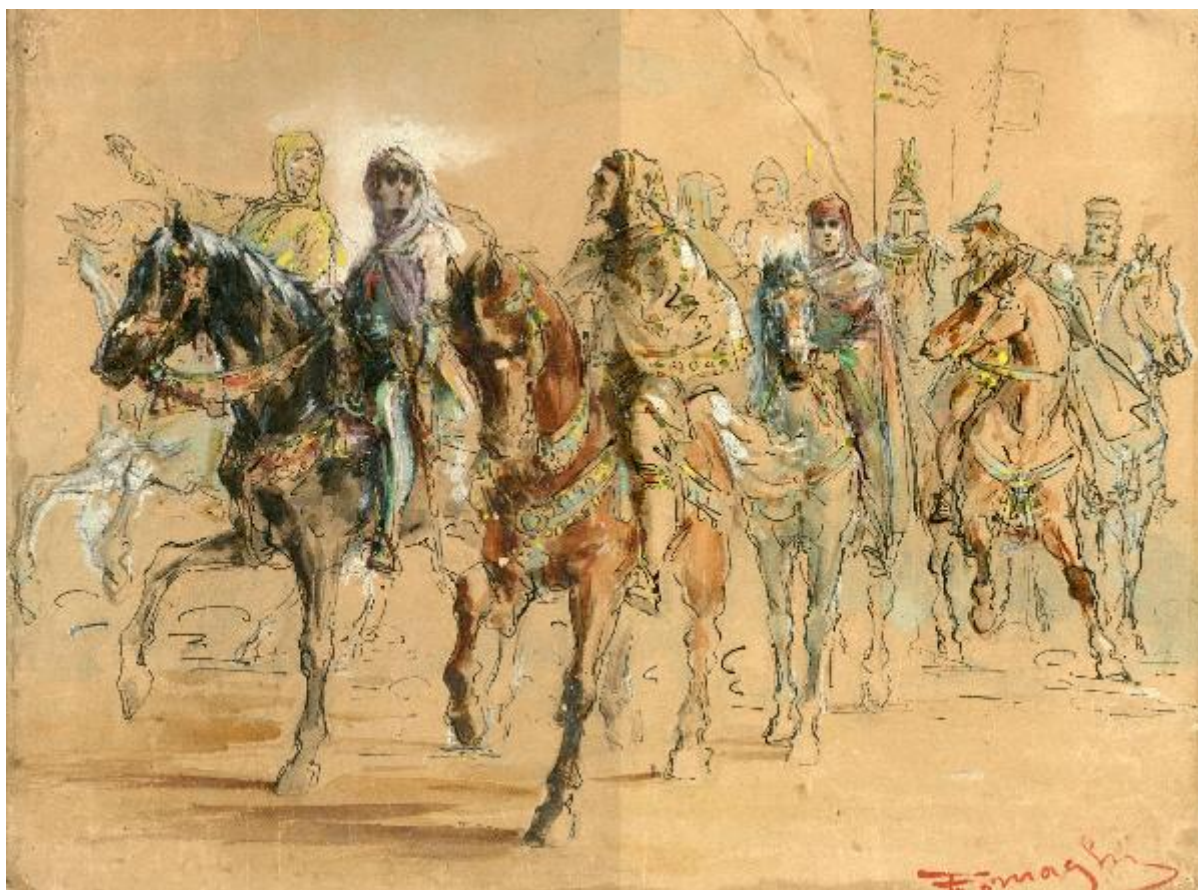

Cavalcata inaugurazione dekka Via Dante

Tornaghi, Enea

Link risorsa: <https://www.lombardiabenculturali.it/opere-arte/schede/I0090-00110/>

Scheda SIRBeC: <https://www.lombardiabenculturali.it/opere-arte/schede-complete/I0090-00110/>

Ente schedatore: R03/ Palazzo Morando | Costume Moda Immagine

Ente competente: S27

OGGETTO

Categoria dell'oggetto: disegno

OGGETTO

Definizione: disegno

Disponibilità del bene: reale

Titolo: Cavalcata inaugurazione dekka Via Dante

Altezza: 459

Larghezza: 615

Indicazioni sul soggetto

Animali: Cavalli. Attività umane: Cavalcata, Festa, Inaugurazione. Figure umane. Luogo: Milano, Via Dante.

DATI ANALITICI

ISCRIZIONI

Tecnica di scrittura: a acquarello