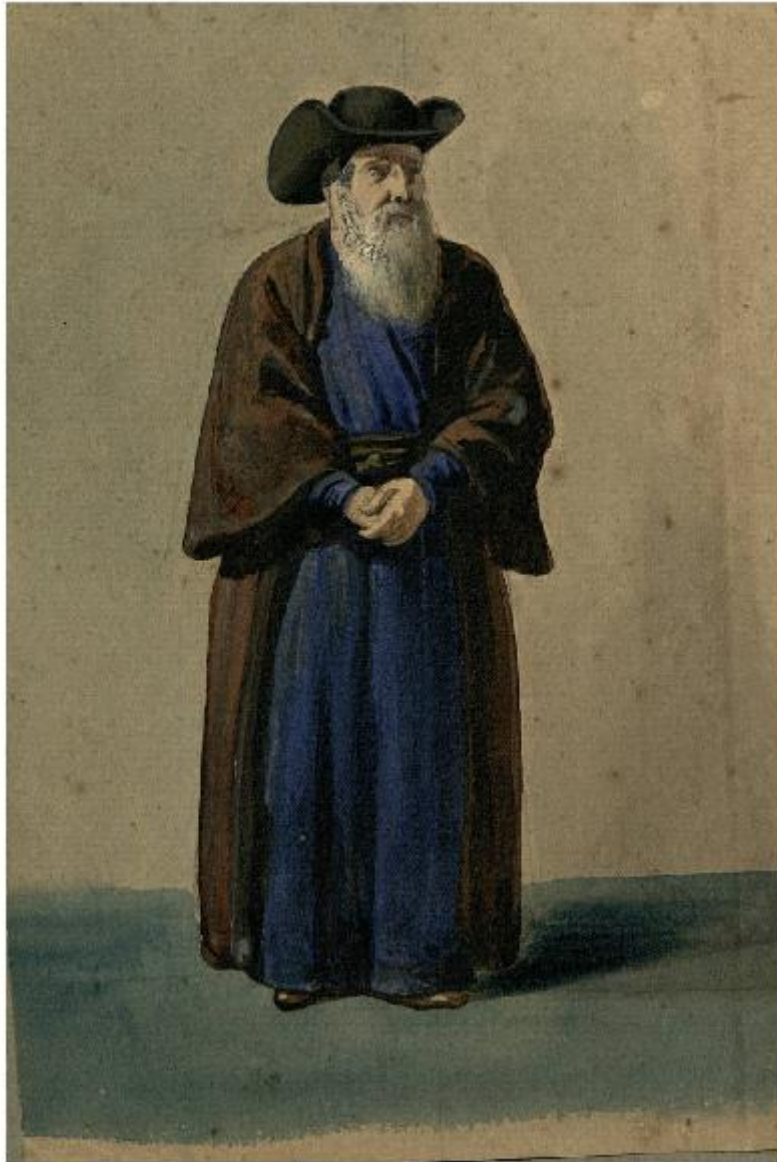

Anziano

Bisi, Luigi

Link risorsa: <https://www.lombardiabeniculturali.it/opere-arte/schede/I0110-00319/>

Scheda SIRBeC: <https://www.lombardiabeniculturali.it/opere-arte/schede-complete/I0110-00319/>

CODICI

Unità operativa: I0110

Numero scheda: 319

Codice scheda: I0110-00319

Tipo scheda: D

Livello ricerca: P

CODICE UNIVOCO

Codice regione: 03

Ente schedatore: R03/ Palazzo Morando | Costume Moda Immagine

Ente competente: S27

OGGETTO

OGGETTO

Definizione: disegno

Titolo: Anziano

LOCALIZZAZIONE GEOGRAFICO-AMMINISTRATIVA

INDICAZIONE DEL CONTENITORE FISICO

Codice del contenitore fisico: 24681

AUTORE

Ruolo: disegnatore

Nome di persona o ente: Bisi, Luigi

Tipo intestazione: P

Dati anagrafici/Periodo di attività: 1814-1886

Codice scheda autore: I0110-00544

Indicazioni sul soggetto: Abito. Moda. Costume. Vecchio. Cappello. Corpicapo. Barba.