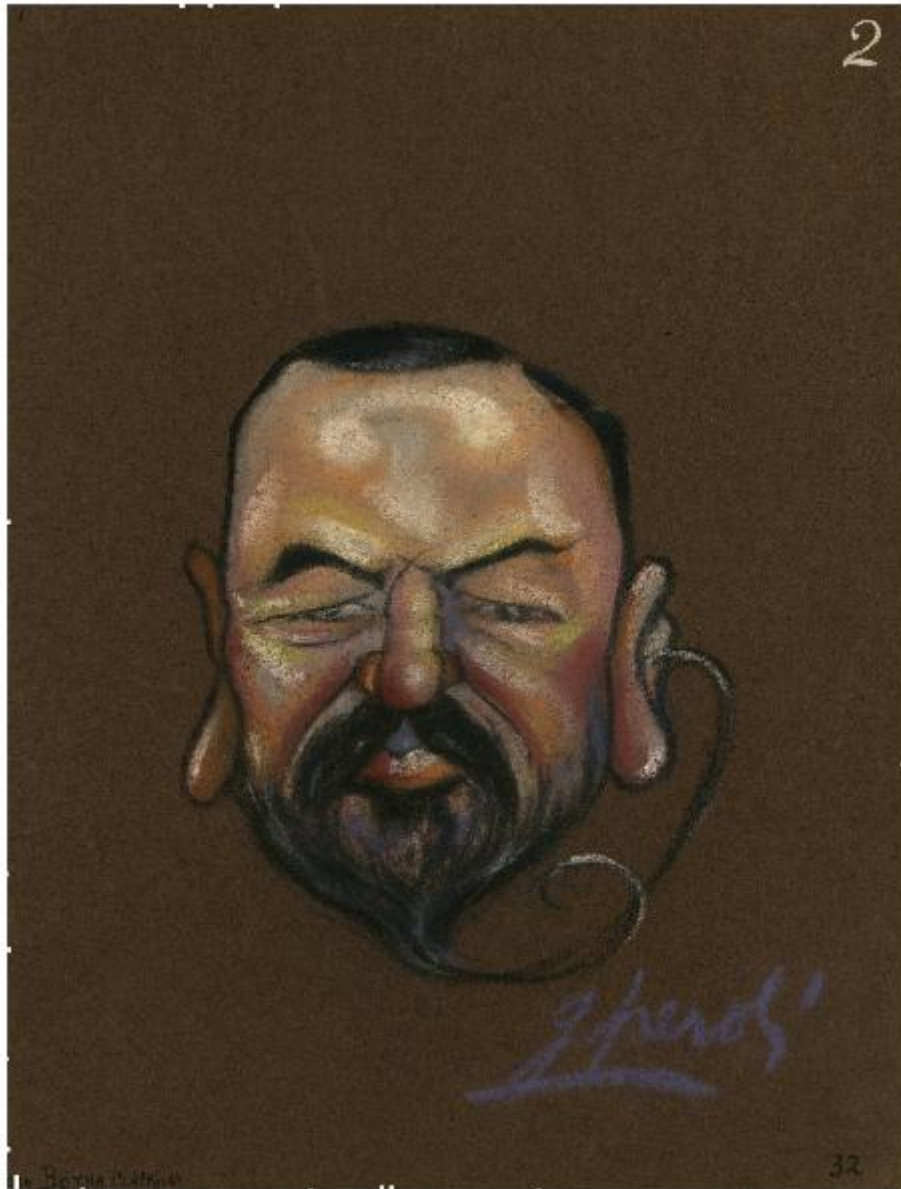

Gen. Botha

Peroli, Gino

Link risorsa: <https://www.lombardiabenculturali.it/opere-arte/schede/I0180-00056/>

Scheda SIRBeC: <https://www.lombardiabenculturali.it/opere-arte/schede-complete/I0180-00056/>

CODICI

Unità operativa: I0180

Numero scheda: 56

Codice scheda: I0180-00056

Tipo scheda: D

Livello ricerca: I

CODICE UNIVOCO

Codice regione: 03

Ente schedatore: R03/ Palazzo Moriggia | Museo del Risorgimento

Ente competente: S27

OGGETTO

Categoria dell'oggetto: disegno

OGGETTO

Definizione: disegno

Disponibilità del bene: reale

Titolo: Gen. Botha

LOCALIZZAZIONE GEOGRAFICO-AMMINISTRATIVA