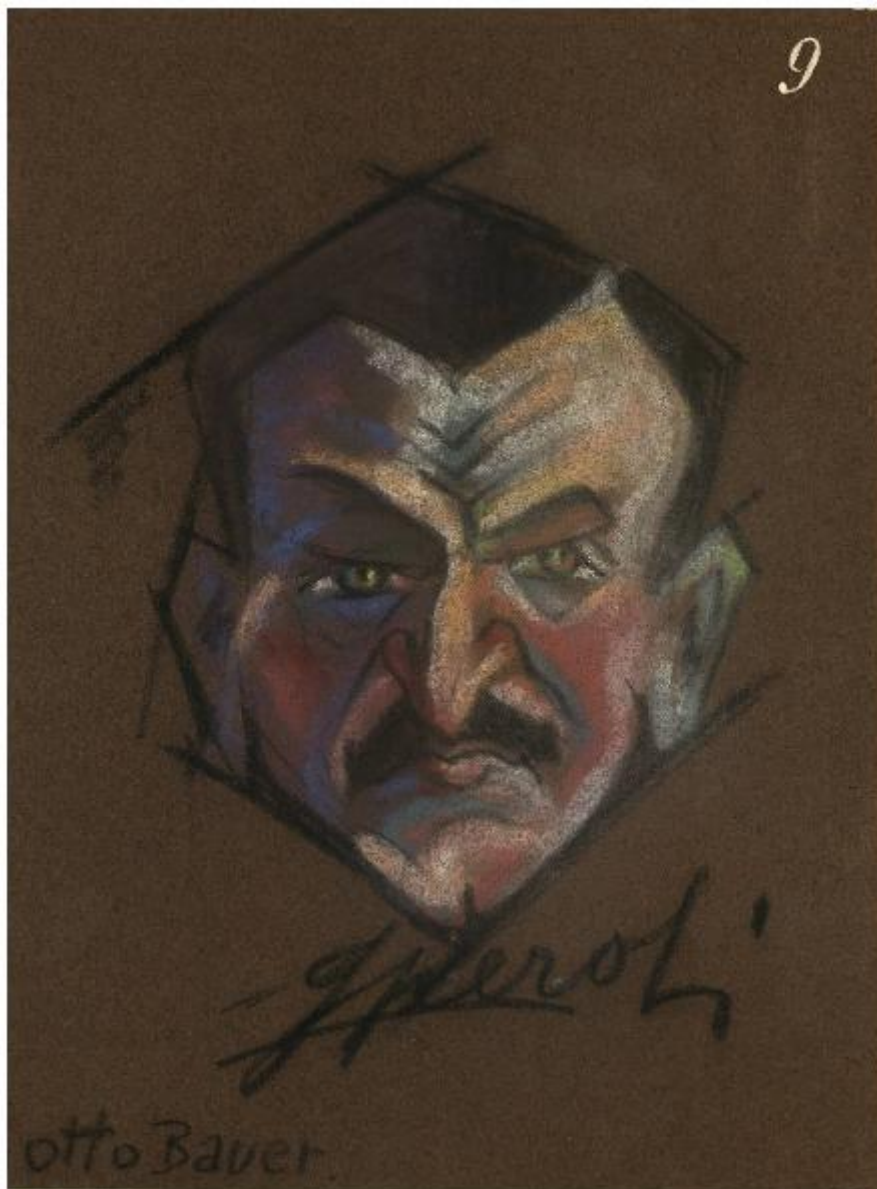

Otto Bauer

Peroli, Gino

Link risorsa: <https://www.lombardiabeniculturali.it/opere-arte/schede/I0180-00063/>

Scheda SIRBeC: <https://www.lombardiabeniculturali.it/opere-arte/schede-complete/I0180-00063/>

Ente schedatore: R03/ Palazzo Moriggia | Museo del Risorgimento

Ente competente: S27

OGGETTO

Categoria dell'oggetto: disegno

OGGETTO

Definizione: disegno

Disponibilità del bene: reale

Titolo: Otto Bauer

Indicazioni sul soggetto: Personaggio storico: Otto Bauer. Attività umane: Grande Guerra, Prima Guerra Mondiale.

DATI ANALITICI

ISCRIZIONI [1 / 2]

Tecnica di scrittura: a pastello

Posizione: al recto in basso al centro