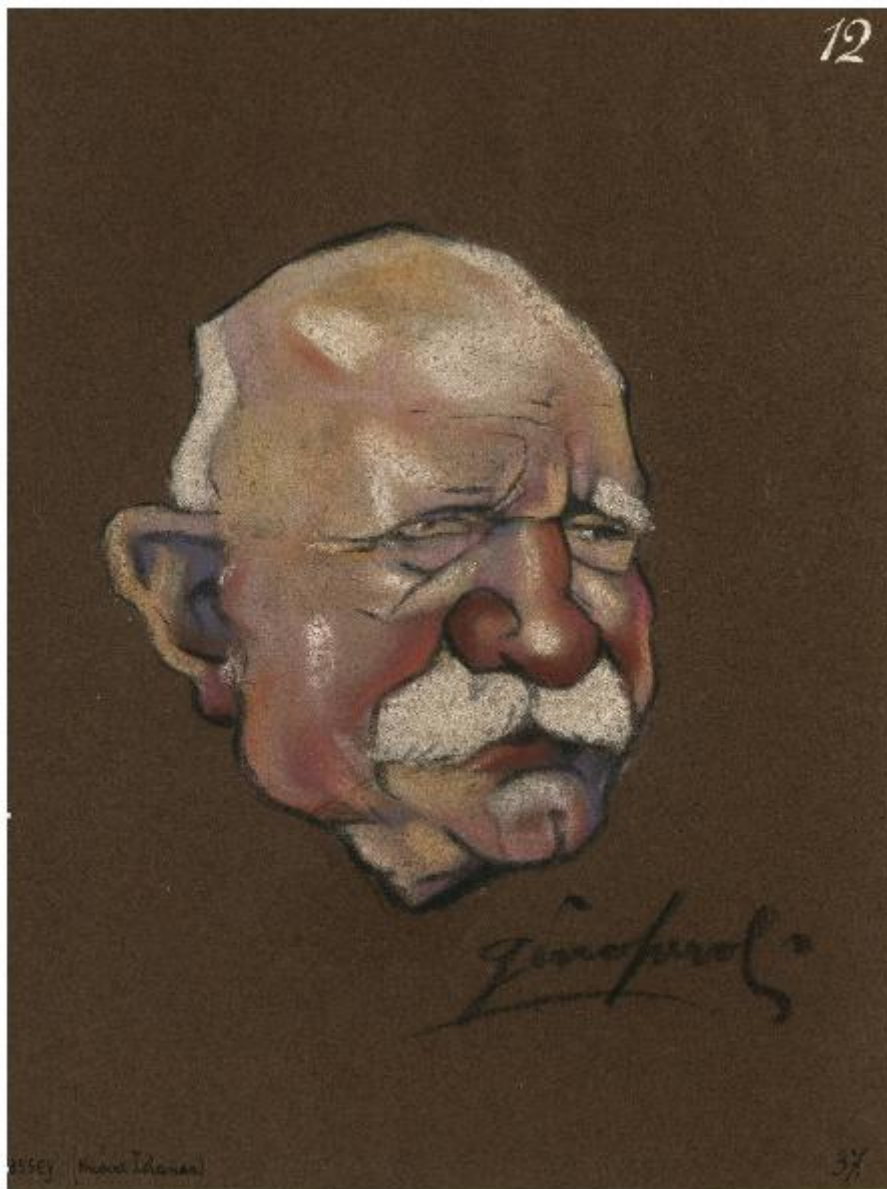

Massey (Nuova Zelanda)

Peroli, Gino

Link risorsa: <https://www.lombardiabeniculturali.it/opere-arte/schede/I0180-00066/>

Scheda SIRBeC: <https://www.lombardiabeniculturali.it/opere-arte/schede-complete/I0180-00066/>

Ente schedatore: R03/ Palazzo Moriggia | Museo del Risorgimento

Ente competente: S27

OGGETTO

Categoria dell'oggetto: disegno

OGGETTO

Definizione: disegno

Disponibilità del bene: reale

Titolo: Massey (Nuova Zelanda)