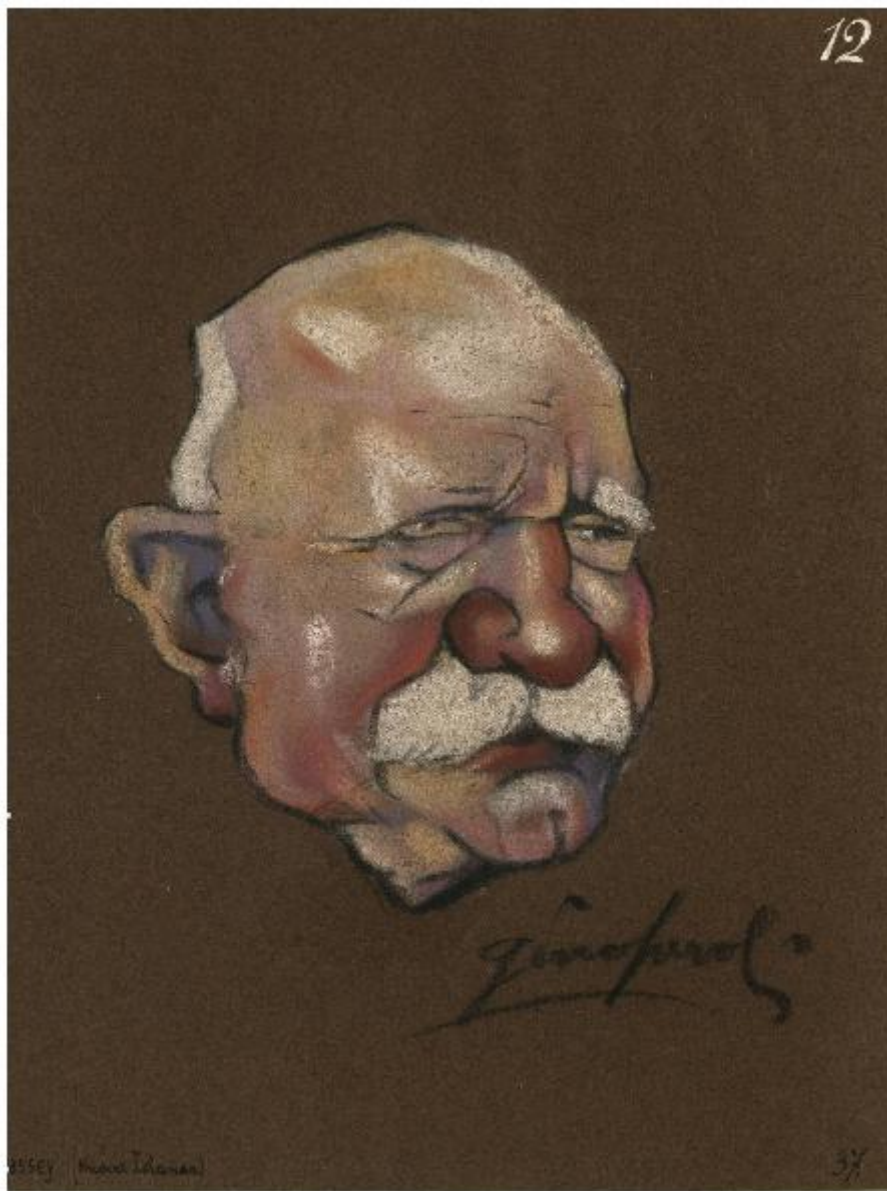

Massey (Nuova Zelanda)

Peroli, Gino

Link risorsa: <https://www.lombardiabeniculturali.it/opere-arte/schede/I0180-00066/>

Scheda SIRBeC: <https://www.lombardiabeniculturali.it/opere-arte/schede-complete/I0180-00066/>

Ente schedatore: R03/ Palazzo Moriggia | Museo del Risorgimento

Ente competente: S27

OGGETTO

Categoria dell'oggetto: disegno

OGGETTO

Definizione: disegno

Disponibilità del bene: reale

Titolo: Massey (Nuova Zelanda)