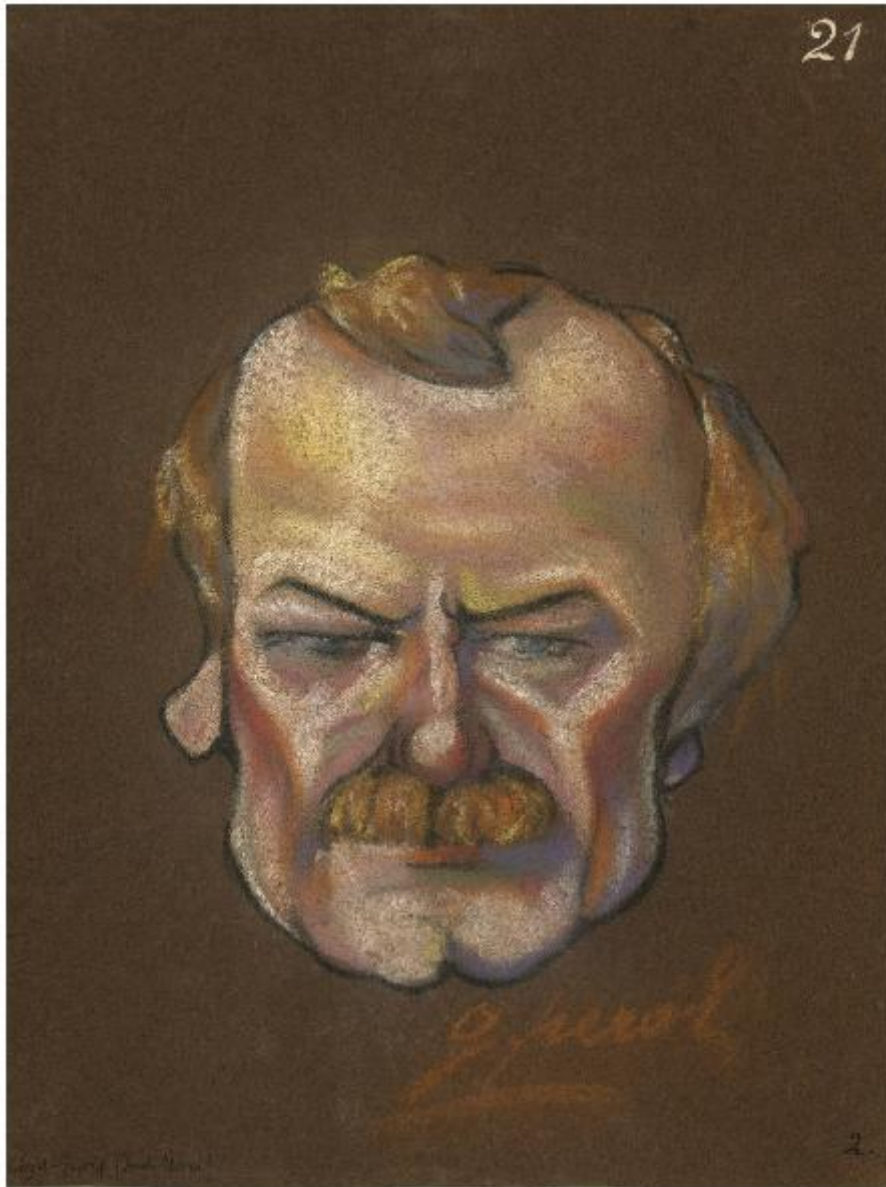

Lloyd George

Peroli, Gino

Link risorsa: <https://www.lombardiabenculturali.it/opere-arte/schede/I0180-00075/>

Scheda SIRBeC: <https://www.lombardiabenculturali.it/opere-arte/schede-complete/I0180-00075/>

Ente schedatore: R03/ Palazzo Moriggia | Museo del Risorgimento

Ente competente: S27

OGGETTO

Categoria dell'oggetto: disegno

OGGETTO

Definizione: disegno

Disponibilità del bene: reale

Titolo: Lloyd George