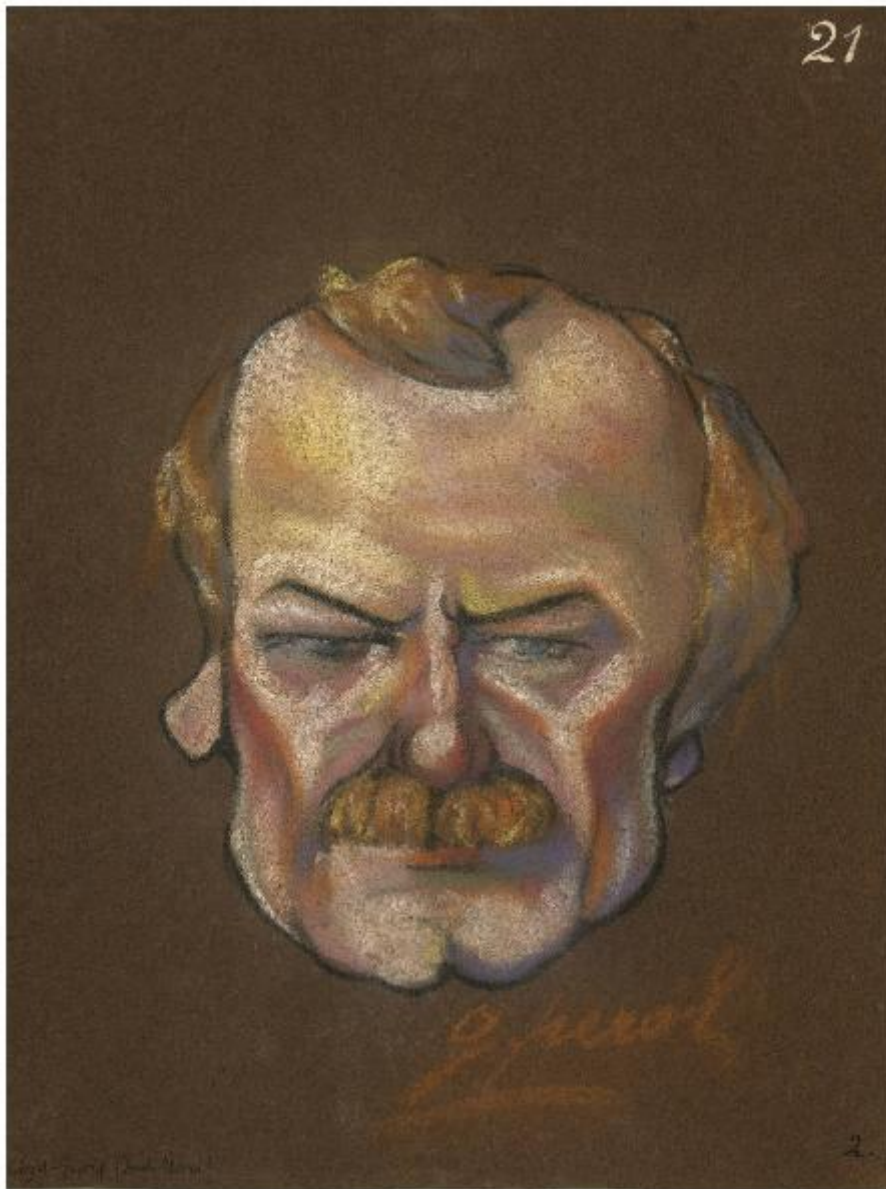

Lloyd George

Peroli, Gino

Link risorsa: <https://www.lombardiabenculturali.it/opere-arte/schede/I0180-00075/>

Scheda SIRBeC: <https://www.lombardiabenculturali.it/opere-arte/schede-complete/I0180-00075/>

Ente schedatore: R03/ Palazzo Moriggia | Museo del Risorgimento

Ente competente: S27

OGGETTO

Categoria dell'oggetto: disegno

OGGETTO

Definizione: disegno

Disponibilità del bene: reale

Titolo: Lloyd George