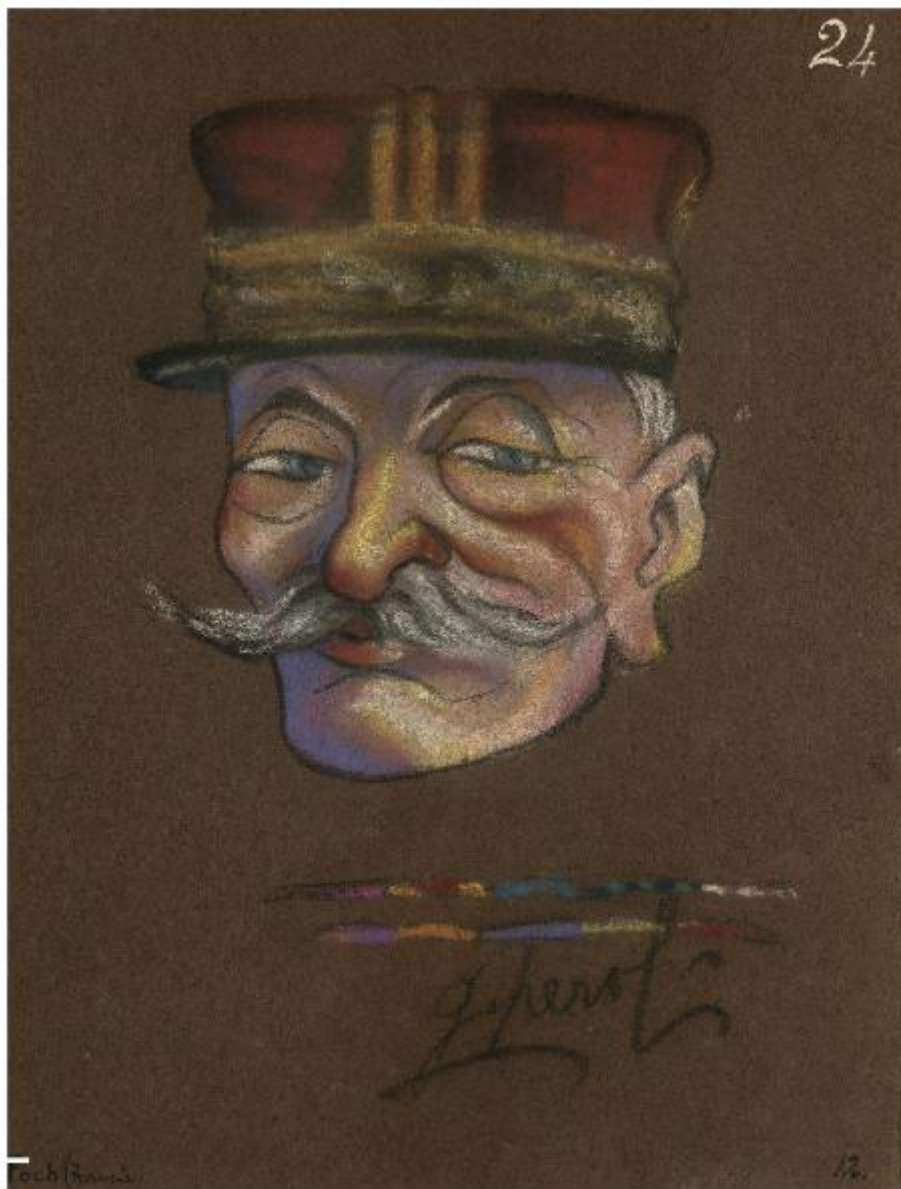

Foch

Peroli, Gino

Link risorsa: <https://www.lombardiabeniculturali.it/opere-arte/schede/I0180-00078/>

Scheda SIRBeC: <https://www.lombardiabeniculturali.it/opere-arte/schede-complete/I0180-00078/>

CODICI

Unità operativa: I0180

Numero scheda: 78

Codice scheda: I0180-00078

Tipo scheda: D

Livello ricerca: I

CODICE UNIVOCO

Codice regione: 03

Ente schedatore: R03/ Palazzo Moriggia | Museo del Risorgimento

Ente competente: S27

OGGETTO

Categoria dell'oggetto: disegno

OGGETTO

Definizione: disegno

Disponibilità del bene: reale

Titolo: Foch

LOCALIZZAZIONE GEOGRAFICO-AMMINISTRATIVA