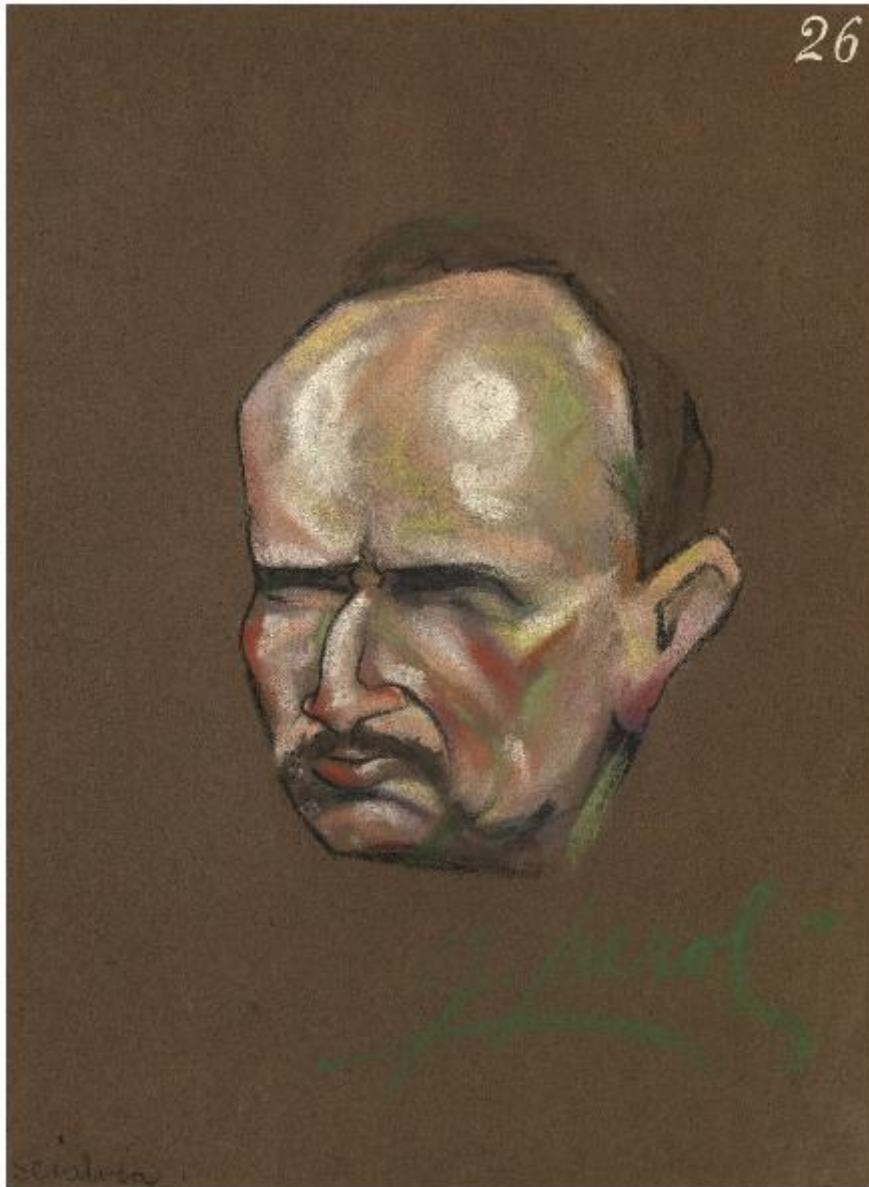

Scialoia

Peroli, Gino

Link risorsa: <https://www.lombardiabeniculturali.it/opere-arte/schede/I0180-00080/>

Scheda SIRBeC: <https://www.lombardiabeniculturali.it/opere-arte/schede-complete/I0180-00080/>

CODICI

Unità operativa: I0180

Numero scheda: 80

Codice scheda: I0180-00080

Tipo scheda: D

Livello ricerca: I

CODICE UNIVOCO

Codice regione: 03

Ente schedatore: R03/ Palazzo Moriggia | Museo del Risorgimento

Ente competente: S27

OGGETTO

Categoria dell'oggetto: disegno

OGGETTO

Definizione: disegno

Disponibilità del bene: reale

Titolo: Scialoia

LOCALIZZAZIONE GEOGRAFICO-AMMINISTRATIVA