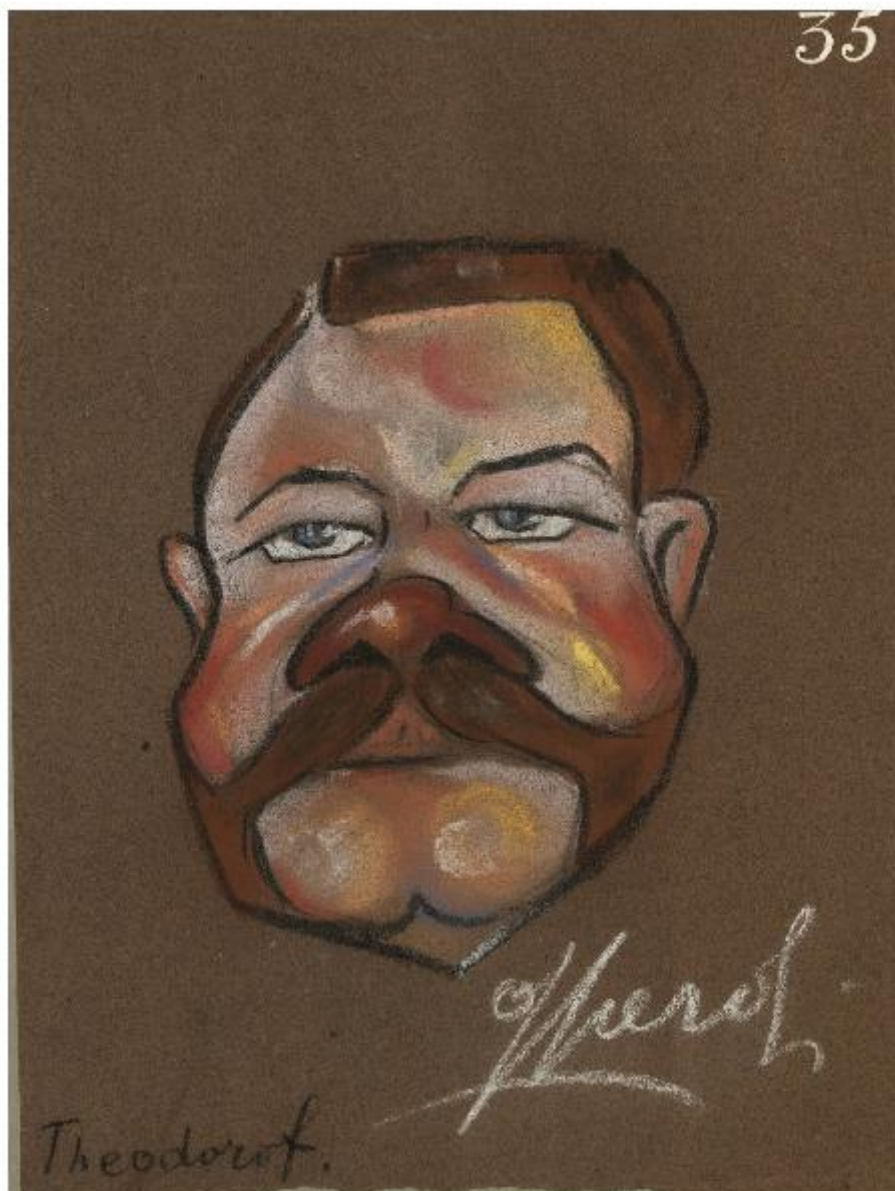

Theodorof

Peroli, Gino

Link risorsa: <https://www.lombardiabeniculturali.it/opere-arte/schede/I0180-00089/>

Scheda SIRBeC: <https://www.lombardiabeniculturali.it/opere-arte/schede-complete/I0180-00089/>

CODICI

Unità operativa: I0180

Numero scheda: 89

Codice scheda: I0180-00089

Tipo scheda: D

Livello ricerca: I

CODICE UNIVOCO

Codice regione: 03

Ente schedatore: R03/ Palazzo Moriggia | Museo del Risorgimento

Ente competente: S27

OGGETTO

Categoria dell'oggetto: disegno

OGGETTO

Definizione: disegno

Disponibilità del bene: reale

Titolo: Theodorof

LOCALIZZAZIONE GEOGRAFICO-AMMINISTRATIVA

Da: 1914

Validità: post

A: 1925

Validità: ante

Motivazione cronologia: analisi storica

DEFINIZIONE CULTURALE

AUTORE

Ruolo: disegnatore