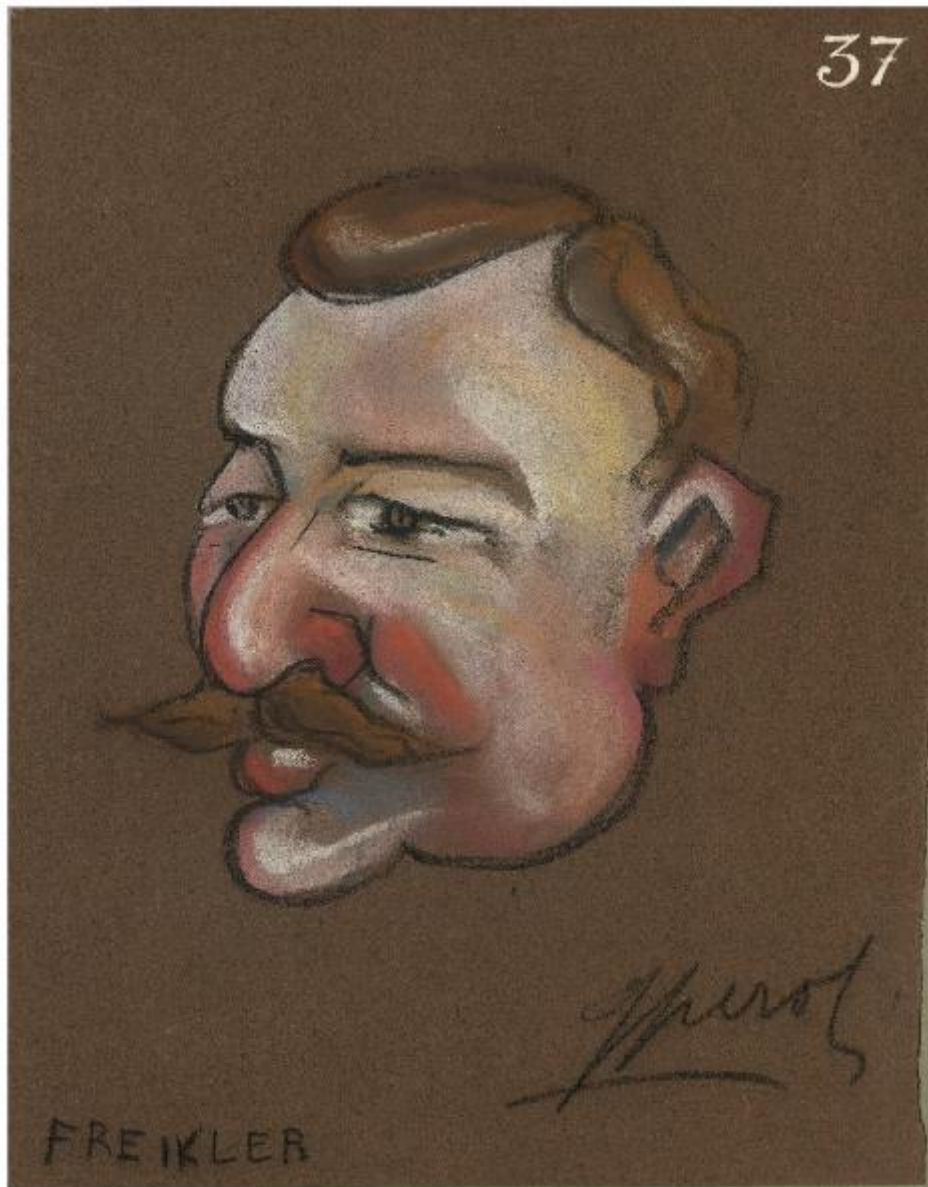

Freikler

Peroli, Gino

Link risorsa: <https://www.lombardiabeniculturali.it/opere-arte/schede/I0180-00091/>

Scheda SIRBeC: <https://www.lombardiabeniculturali.it/opere-arte/schede-complete/I0180-00091/>

CODICI

Unità operativa: I0180

Numero scheda: 91

Codice scheda: I0180-00091

Tipo scheda: D

Livello ricerca: I

CODICE UNIVOCO

Codice regione: 03

Ente schedatore: R03/ Palazzo Moriggia | Museo del Risorgimento