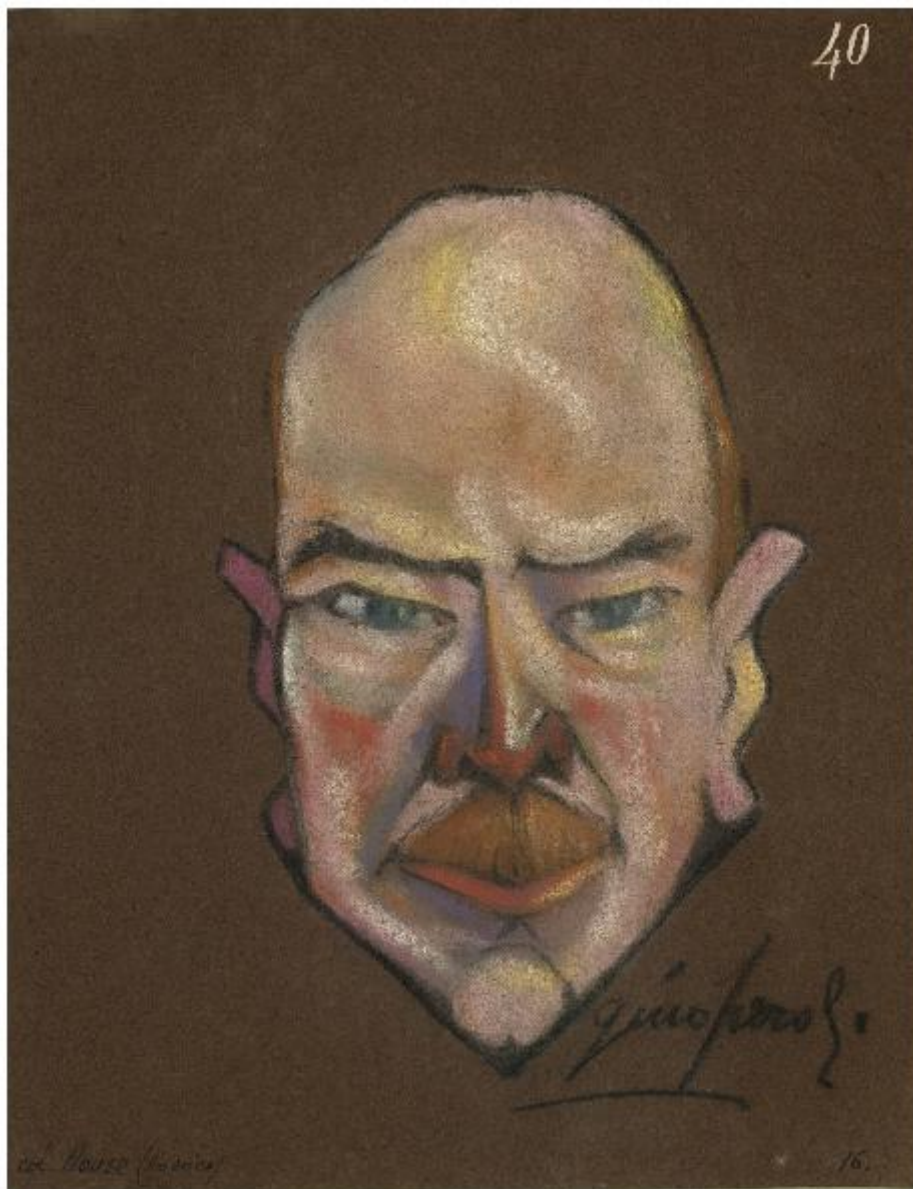

Col. House

Peroli, Gino

Link risorsa: <https://www.lombardiabeniculturali.it/opere-arte/schede/I0180-00094/>

Scheda SIRBeC: <https://www.lombardiabeniculturali.it/opere-arte/schede-complete/I0180-00094/>

Ente schedatore: R03/ Palazzo Moriggia | Museo del Risorgimento

Ente competente: S27

OGGETTO

Categoria dell'oggetto: disegno

OGGETTO

Definizione: disegno

Disponibilità del bene: reale

Titolo: col. House