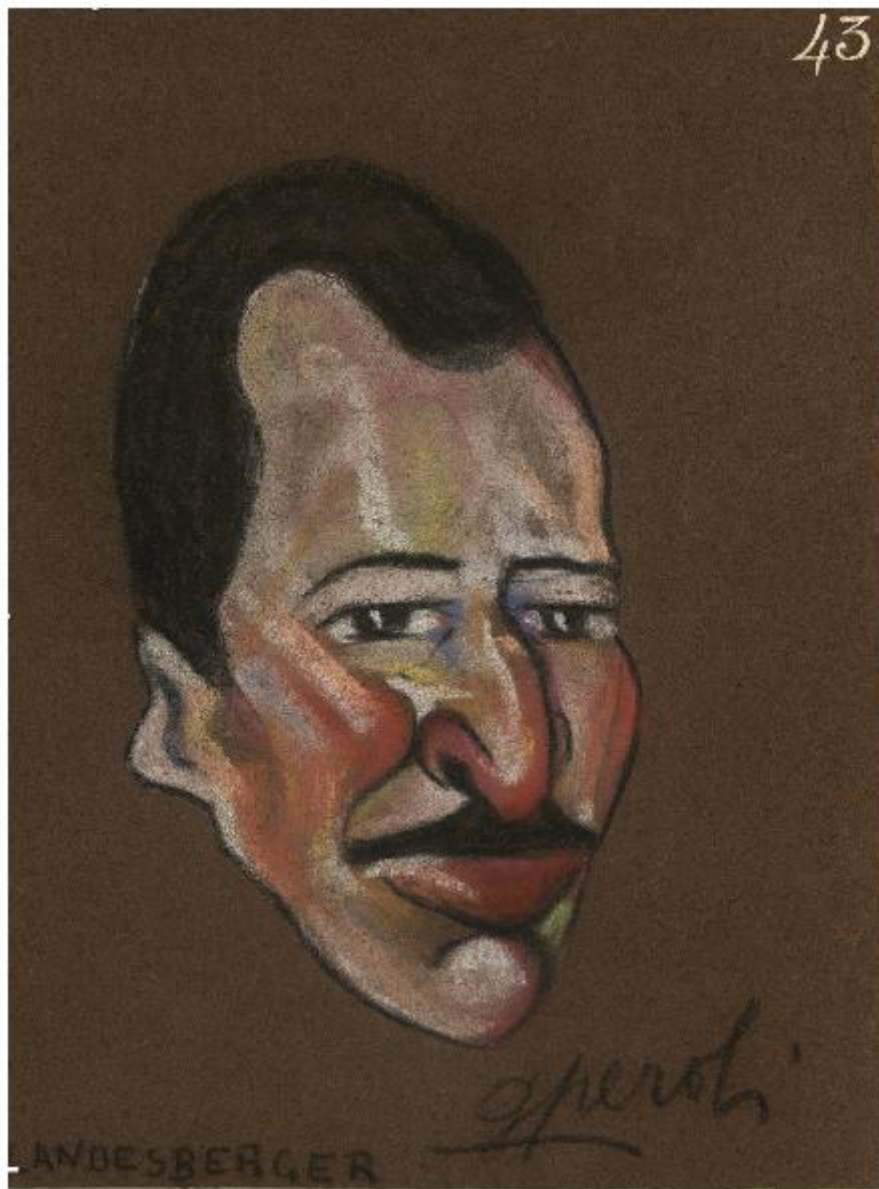

Landesberger

Peroli, Gino

Link risorsa: <https://www.lombardiabenculturali.it/opere-arte/schede/I0180-00097/>

Scheda SIRBeC: <https://www.lombardiabenculturali.it/opere-arte/schede-complete/I0180-00097/>

Ente schedatore: R03/ Palazzo Moriggia | Museo del Risorgimento

Ente competente: S27

OGGETTO

Categoria dell'oggetto: disegno

OGGETTO

Definizione: disegno

Disponibilità del bene: reale

Titolo: landesberger