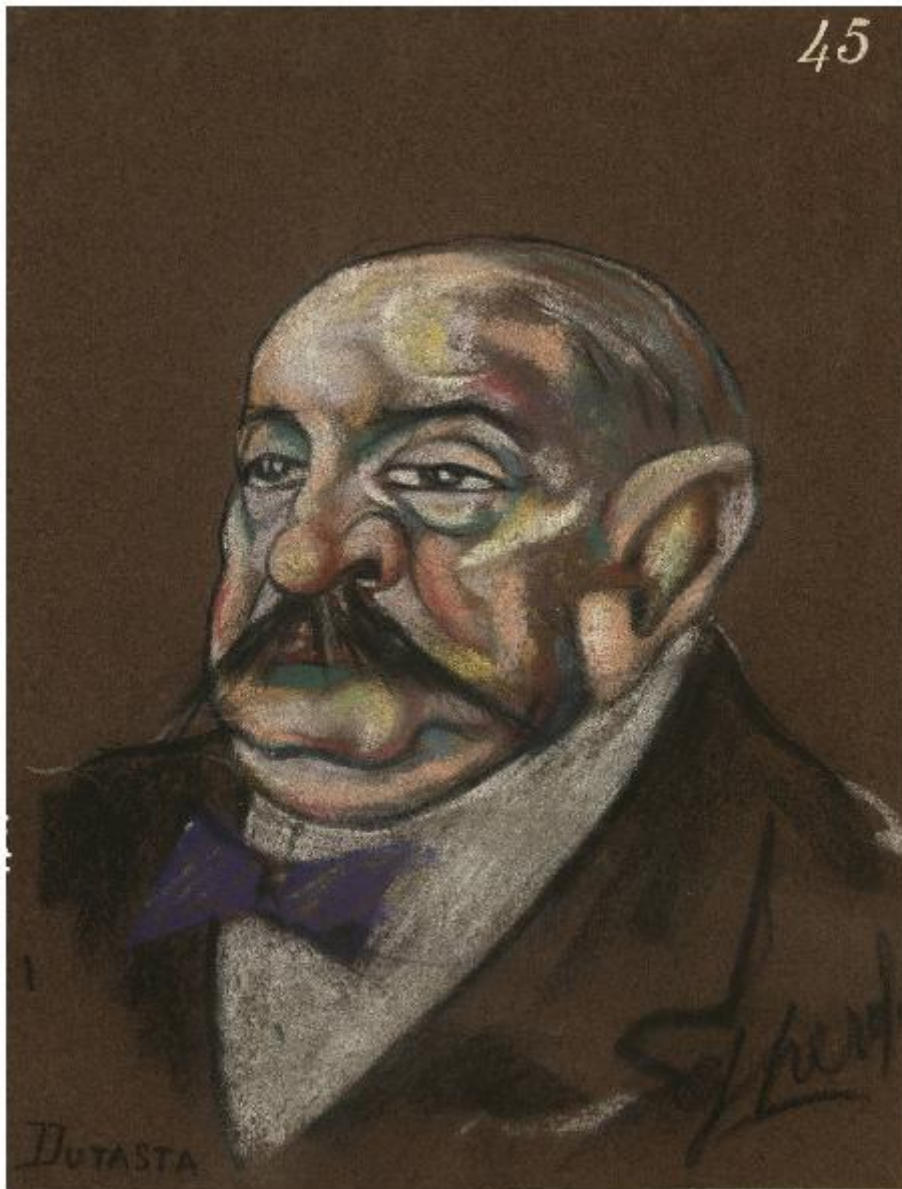

Dutasta

Peroli, Gino

Link risorsa: <https://www.lombardiabeniculturali.it/opere-arte/schede/I0180-00099/>

Scheda SIRBeC: <https://www.lombardiabeniculturali.it/opere-arte/schede-complete/I0180-00099/>

CODICI

Unità operativa: I0180

Numero scheda: 99

Codice scheda: I0180-00099

Tipo scheda: D

Livello ricerca: I

CODICE UNIVOCO

Codice regione: 03

Ente schedatore: R03/ Palazzo Moriggia | Museo del Risorgimento

Ente competente: S27

OGGETTO

Categoria dell'oggetto: disegno

OGGETTO

Definizione: disegno

Disponibilità del bene: reale

Titolo: Dutasta

LOCALIZZAZIONE GEOGRAFICO-AMMINISTRATIVA