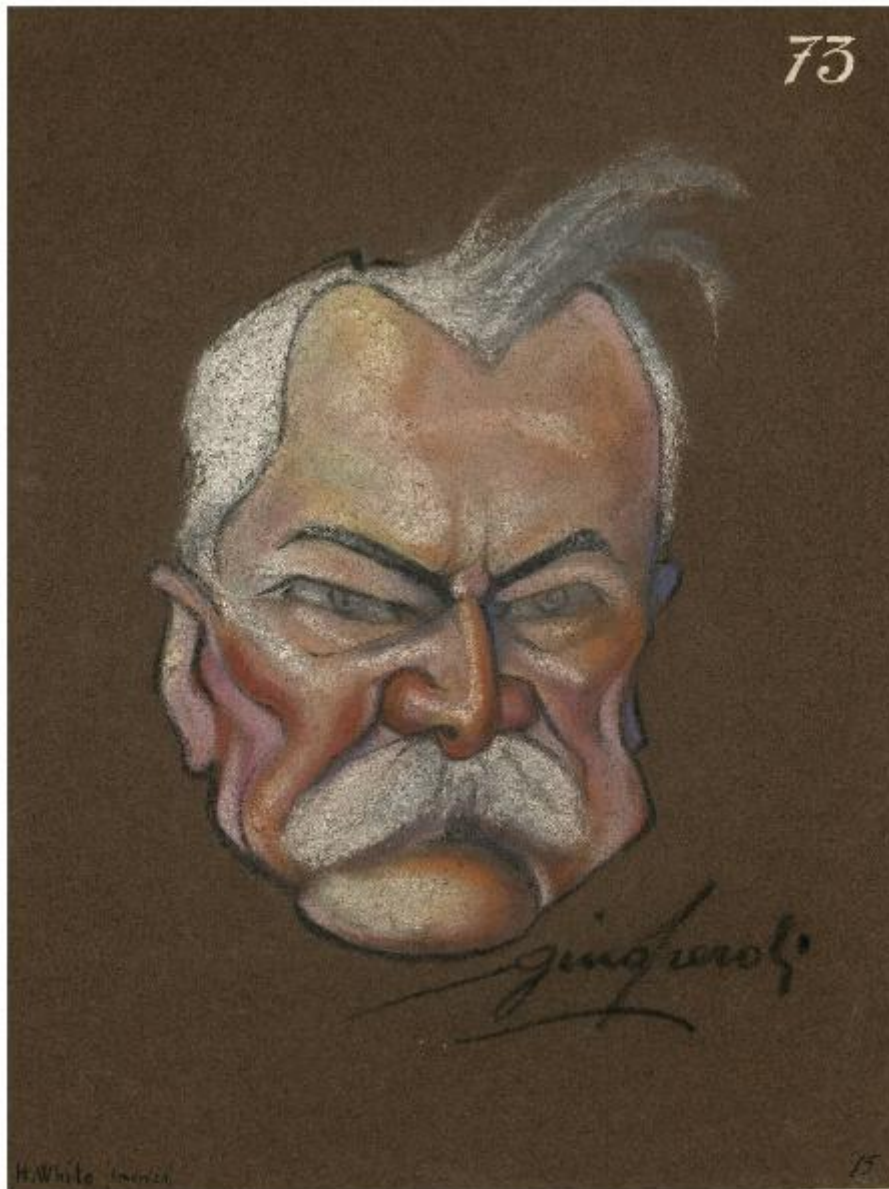

H.White

Peroli, Gino

Link risorsa: <https://www.lombardiabenculturali.it/opere-arte/schede/I0180-00127/>

Scheda SIRBeC: <https://www.lombardiabenculturali.it/opere-arte/schede-complete/I0180-00127/>

CODICI

Unità operativa: I0180

Numero scheda: 127

Codice scheda: I0180-00127

Tipo scheda: D

Livello ricerca: I

CODICE UNIVOCO

Codice regione: 03

Ente schedatore: R03/ Palazzo Moriggia | Museo del Risorgimento

Ente competente: S27

OGGETTO

Categoria dell'oggetto: disegno

OGGETTO

Definizione: disegno

Disponibilità del bene: reale

Titolo: H.White

LOCALIZZAZIONE GEOGRAFICO-AMMINISTRATIVA