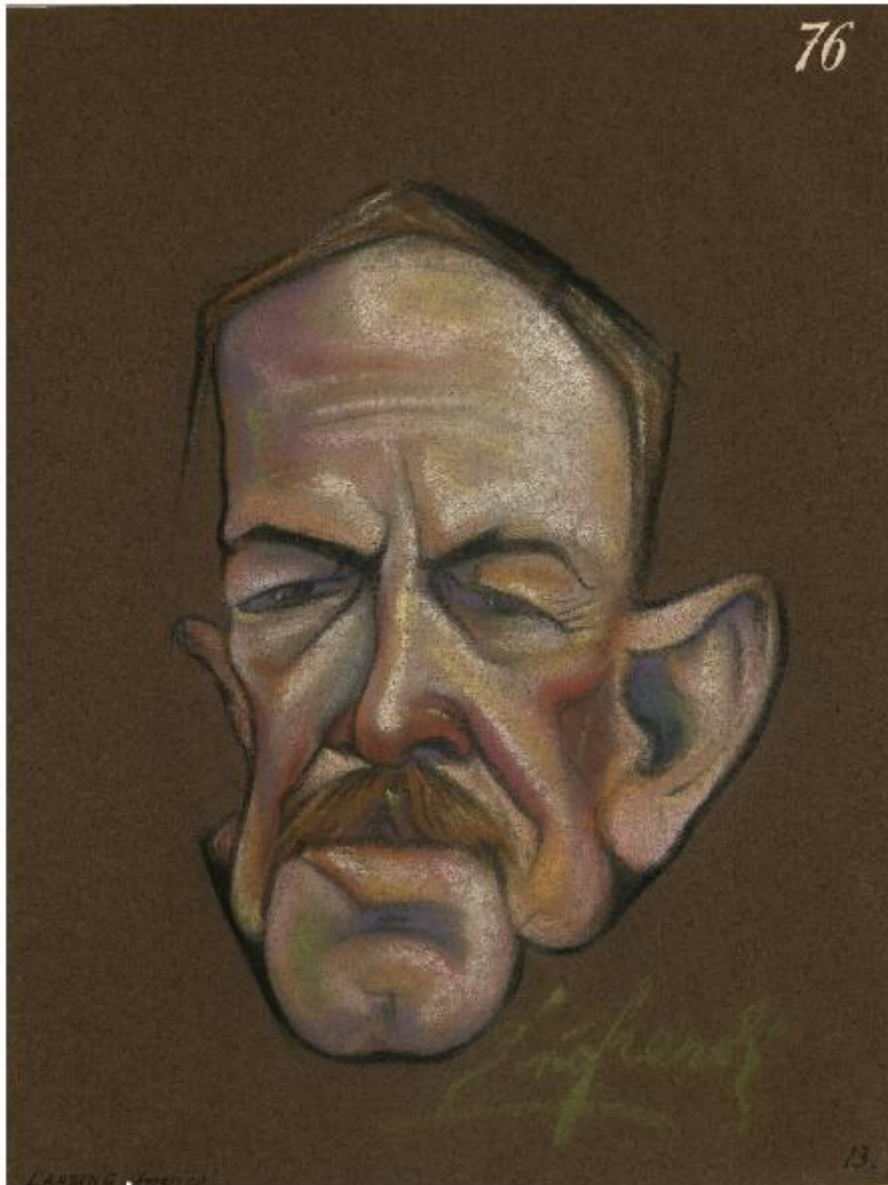

Lansing

Peroli, Gino

Link risorsa: <https://www.lombardiabeniculturali.it/opere-arte/schede/I0180-00130/>

Scheda SIRBeC: <https://www.lombardiabeniculturali.it/opere-arte/schede-complete/I0180-00130/>