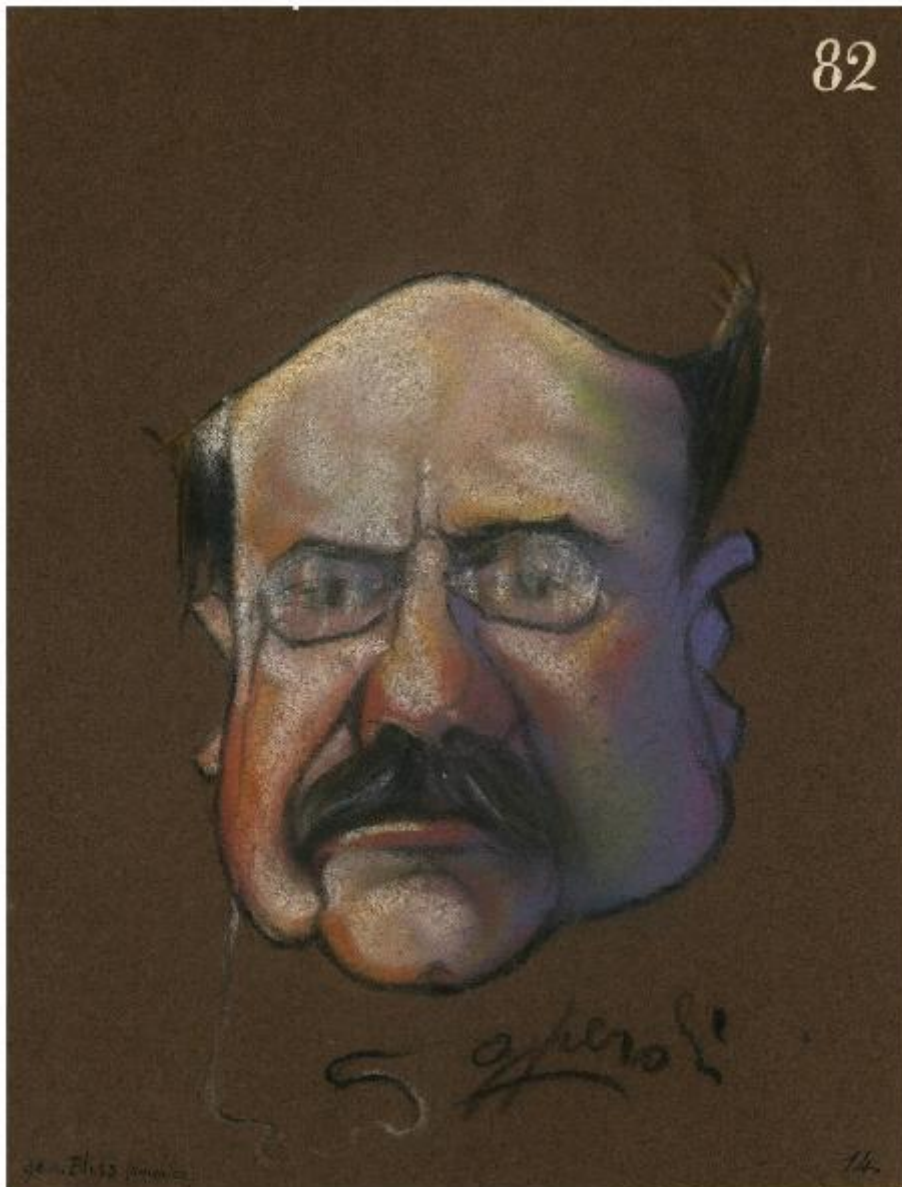

Bliss

Peroli, Gino

Link risorsa: <https://www.lombardiabenculturali.it/opere-arte/schede/I0180-00136/>

Scheda SIRBeC: <https://www.lombardiabenculturali.it/opere-arte/schede-complete/I0180-00136/>

CODICI

Unità operativa: I0180

Numero scheda: 136

Codice scheda: I0180-00136

Tipo scheda: D

Livello ricerca: I

CODICE UNIVOCO

Codice regione: 03

Ente schedatore: R03/ Palazzo Moriggia | Museo del Risorgimento

Ente competente: S27

OGGETTO

Categoria dell'oggetto: disegno

OGGETTO

Definizione: disegno

Disponibilità del bene: reale

Titolo: Bliss

LOCALIZZAZIONE GEOGRAFICO-AMMINISTRATIVA

INDICAZIONE DEL CONTENITORE FISICO

Larghezza: 252

Indicazioni sul soggetto: Personaggio storico: Bliss. Attività umane: Grande Guerra, Prima Guerra Mondiale.

DATI ANALITICI

ISCRIZIONI [1 / 2]

Tecnica di scrittura: a pastello

Posizione: al recto in basso a destra