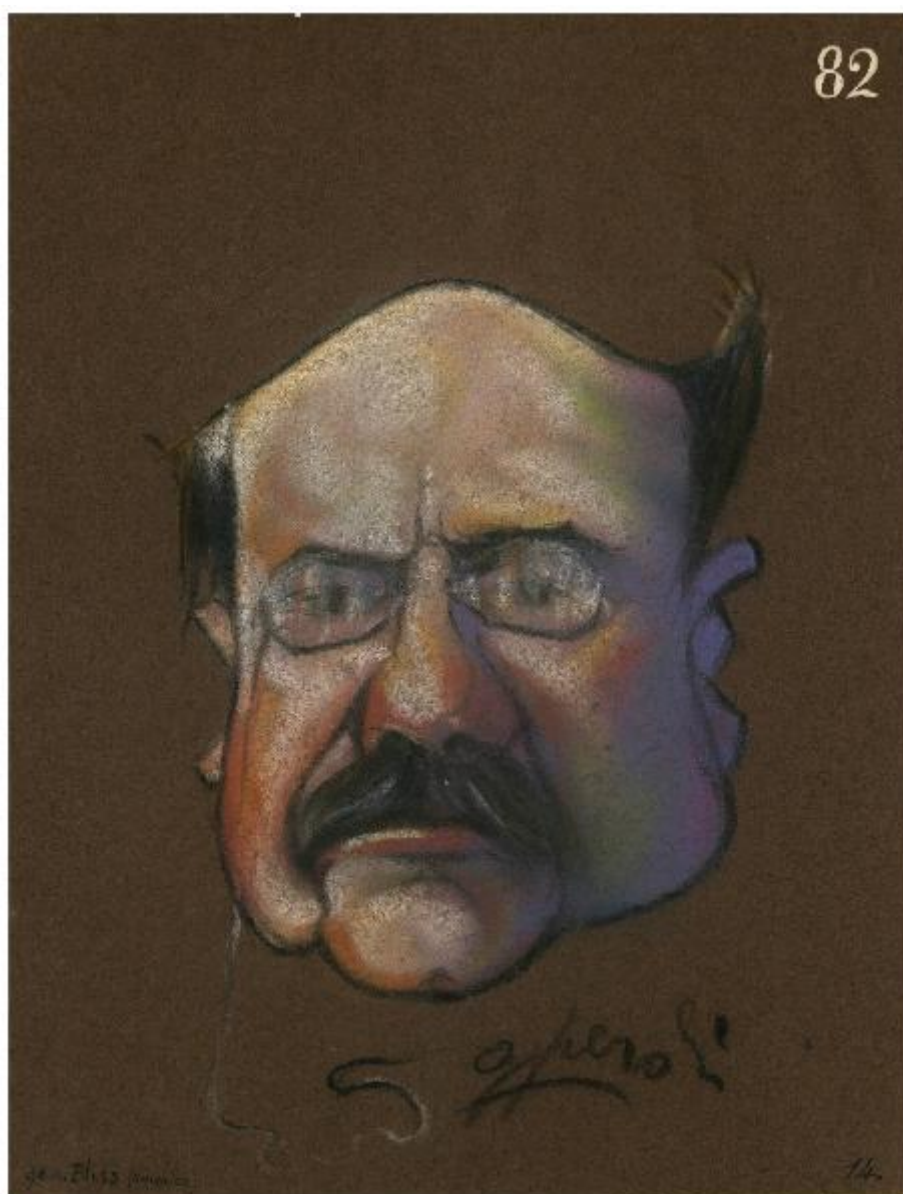

Bliss

Peroli, Gino

Link risorsa: <https://www.lombardiabeniculturali.it/opere-arte/schede/I0180-00136/>

Scheda SIRBeC: <https://www.lombardiabeniculturali.it/opere-arte/schede-complete/I0180-00136/>

CODICI

Unità operativa: I0180

Numero scheda: 136

Codice scheda: I0180-00136

Tipo scheda: D

Livello ricerca: I

CODICE UNIVOCO

Codice regione: 03

Ente schedatore: R03/ Palazzo Moriggia | Museo del Risorgimento

Ente competente: S27

OGGETTO

Categoria dell'oggetto: disegno

OGGETTO

Definizione: disegno

Disponibilità del bene: reale

Titolo: Bliss

LOCALIZZAZIONE GEOGRAFICO-AMMINISTRATIVA

Da: 1914

Validità: post

A: 1925

Validità: ante

Motivazione cronologia: analisi storica

DEFINIZIONE CULTURALE

AUTORE

Ruolo: disegnatore