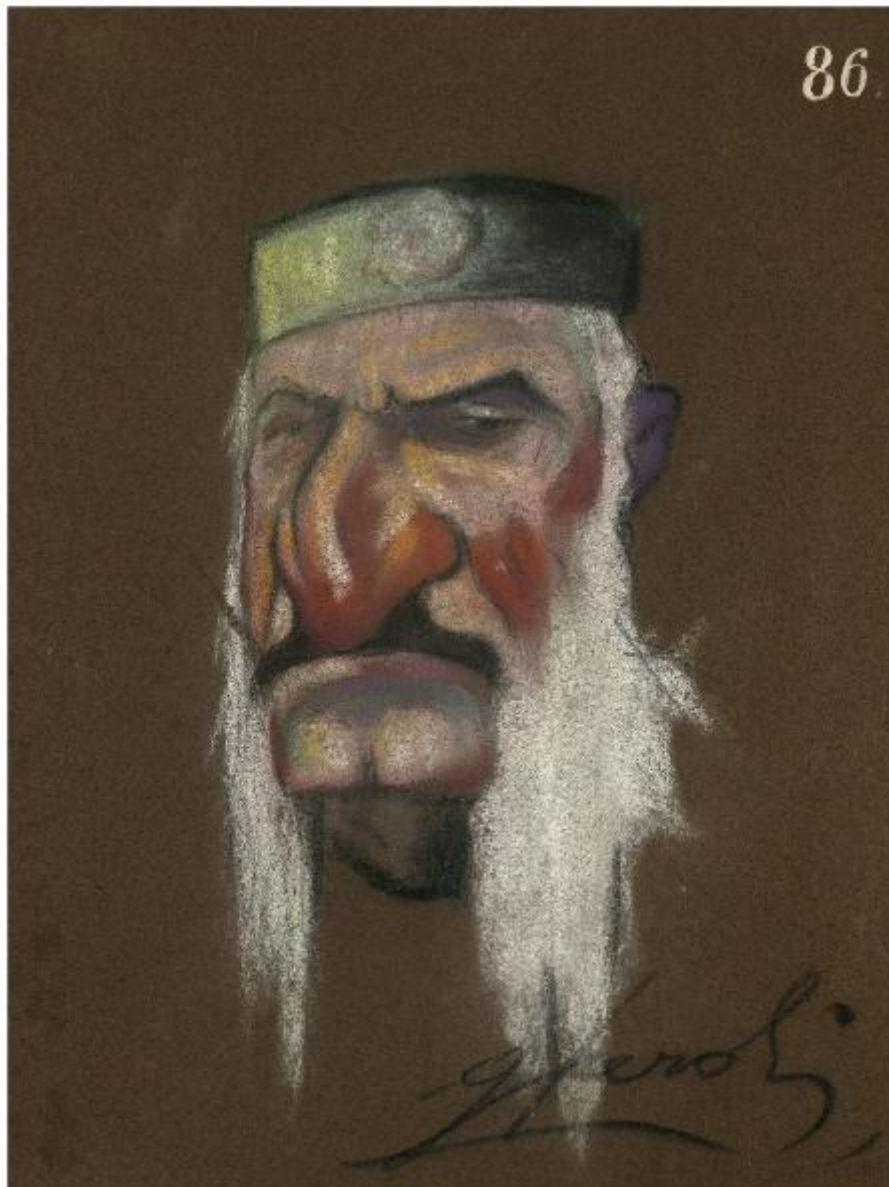

Re Nicola

Peroli, Gino

Link risorsa: <https://www.lombardiabeniculturali.it/opere-arte/schede/I0180-00140/>

Scheda SIRBeC: <https://www.lombardiabeniculturali.it/opere-arte/schede-complete/I0180-00140/>

CODICI

Unità operativa: I0180

Numero scheda: 140

Codice scheda: I0180-00140

Tipo scheda: D

Livello ricerca: I

CODICE UNIVOCO

Codice regione: 03

Ente schedatore: R03/ Palazzo Moriggia | Museo del Risorgimento

Ente competente: S27

OGGETTO

Categoria dell'oggetto: disegno

OGGETTO

Definizione: disegno

Disponibilità del bene: reale

Titolo: Re Nicola

LOCALIZZAZIONE GEOGRAFICO-AMMINISTRATIVA

Da: 1914

Validità: post

A: 1925

Validità: ante

Motivazione cronologia: analisi storica

DEFINIZIONE CULTURALE

AUTORE

Ruolo: disegnatore