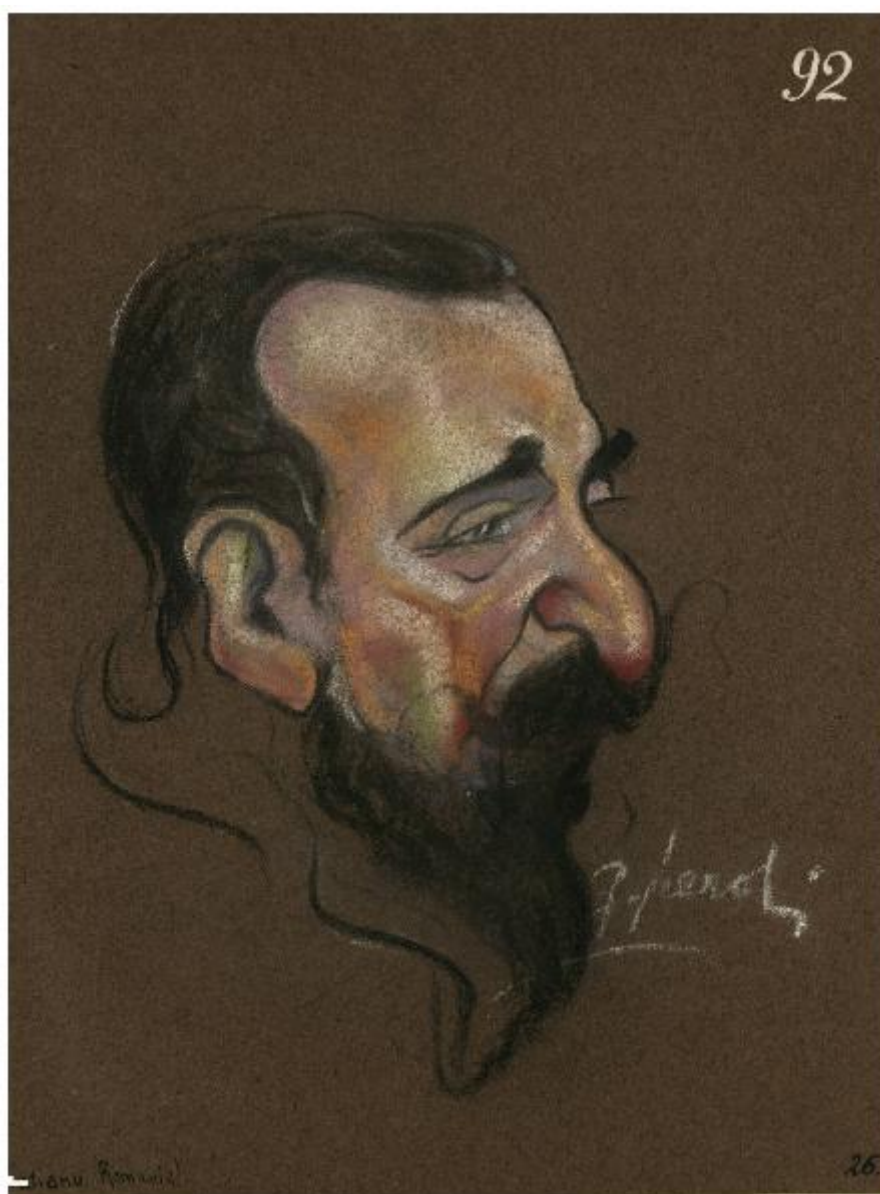

Bratianu

Peroli, Gino

Link risorsa: <https://www.lombardiabeniculturali.it/opere-arte/schede/I0180-00146/>

Scheda SIRBeC: <https://www.lombardiabeniculturali.it/opere-arte/schede-complete/I0180-00146/>

CODICI

Unità operativa: I0180

Numero scheda: 146

Codice scheda: I0180-00146

Tipo scheda: D

Livello ricerca: I

CODICE UNIVOCO

Codice regione: 03

Ente schedatore: R03/ Palazzo Moriggia | Museo del Risorgimento

Ente competente: S27

OGGETTO

Categoria dell'oggetto: disegno

OGGETTO

Definizione: disegno

Disponibilità del bene: reale

Titolo: Bratianu

LOCALIZZAZIONE GEOGRAFICO-AMMINISTRATIVA

Da: 1914

Validità: post

A: 1925

Validità: ante

Motivazione cronologia: analisi storica

DEFINIZIONE CULTURALE

AUTORE

Ruolo: disegnatore