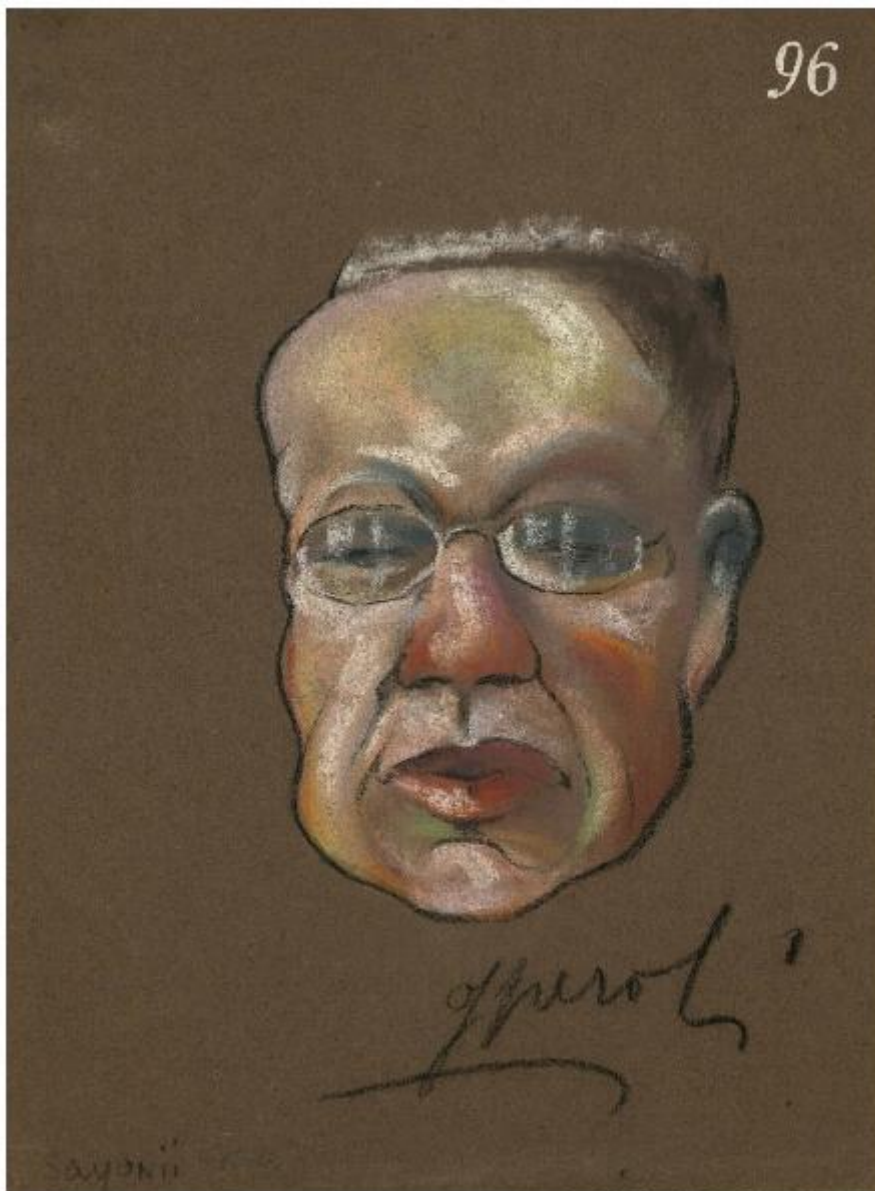

# Sayonii

Peroli, Gino

Link risorsa: <https://www.lombardiabeniculturali.it/opere-arte/schede/I0180-00150/>

Scheda SIRBeC: <https://www.lombardiabeniculturali.it/opere-arte/schede-complete/I0180-00150/>

## **CODICI**

Unità operativa: I0180

Numero scheda: 150

Codice scheda: I0180-00150

Tipo scheda: D

Livello ricerca: I