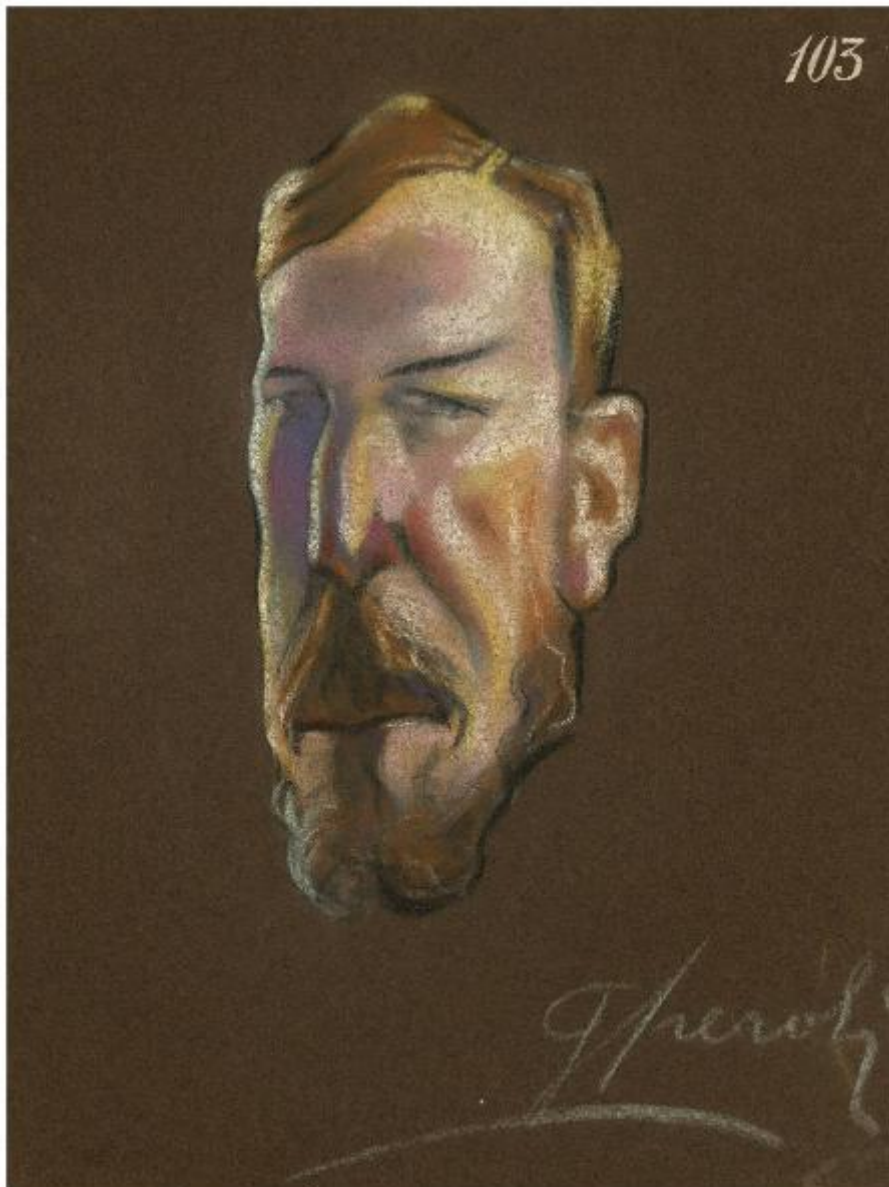

Alberto re del belgio

Peroli, Gino

Link risorsa: <https://www.lombardiabeniculturali.it/opere-arte/schede/I0180-00157/>

Scheda SIRBeC: <https://www.lombardiabeniculturali.it/opere-arte/schede-complete/I0180-00157/>

Ente schedatore: R03/ Palazzo Moriggia | Museo del Risorgimento

Ente competente: S27

OGGETTO

Categoria dell'oggetto: disegno

OGGETTO

Definizione: disegno

Disponibilità del bene: reale

Titolo: Alberto re del belgio