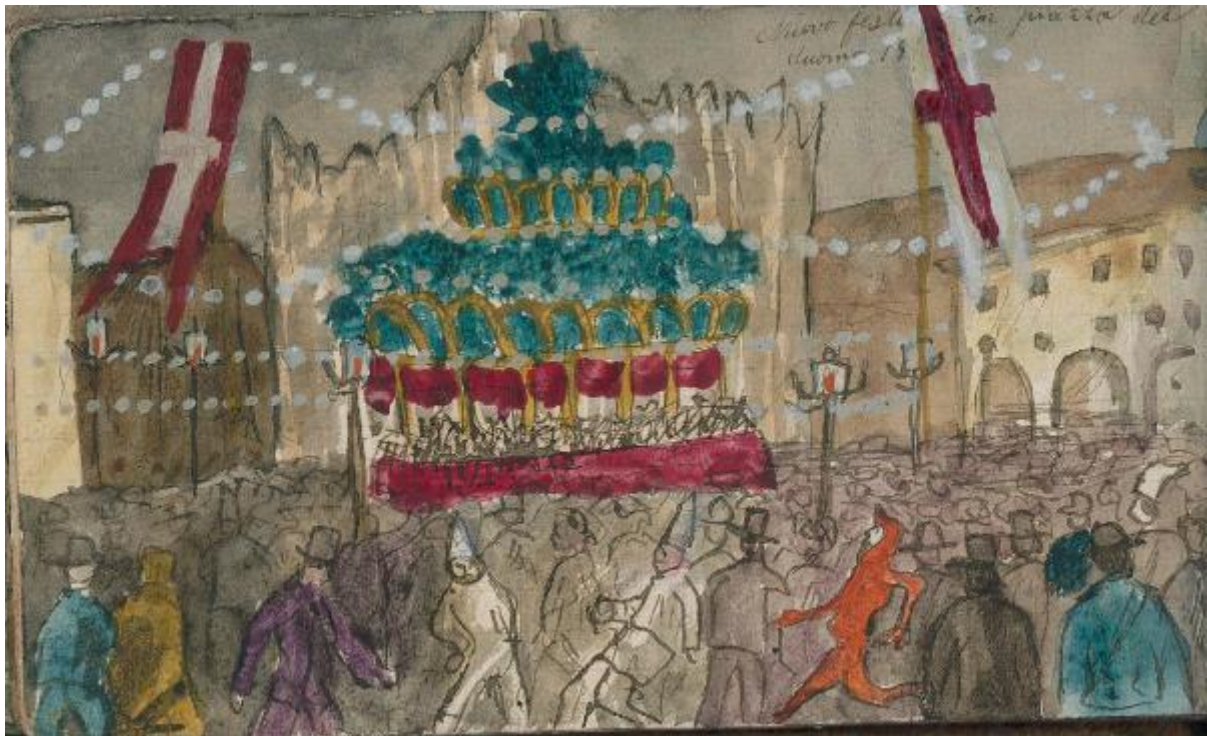

Nuova festa in piazza del Duomo

Ghisi, Camillo

Link risorsa: <https://www.lombardiabeniculturali.it/opere-arte/schede/I0180-00362/>

Scheda SIRBeC: <https://www.lombardiabeniculturali.it/opere-arte/schede-complete/I0180-00362/>

Categoria generale: storia

Identificazione: festa in piazza

Titolo: Nuova festa in piazza del Duomo

LOCALIZZAZIONE GEOGRAFICO-AMMINISTRATIVA

INDICAZIONE DEL CONTENITORE FISICO

Codice del contenitore fisico: 24681