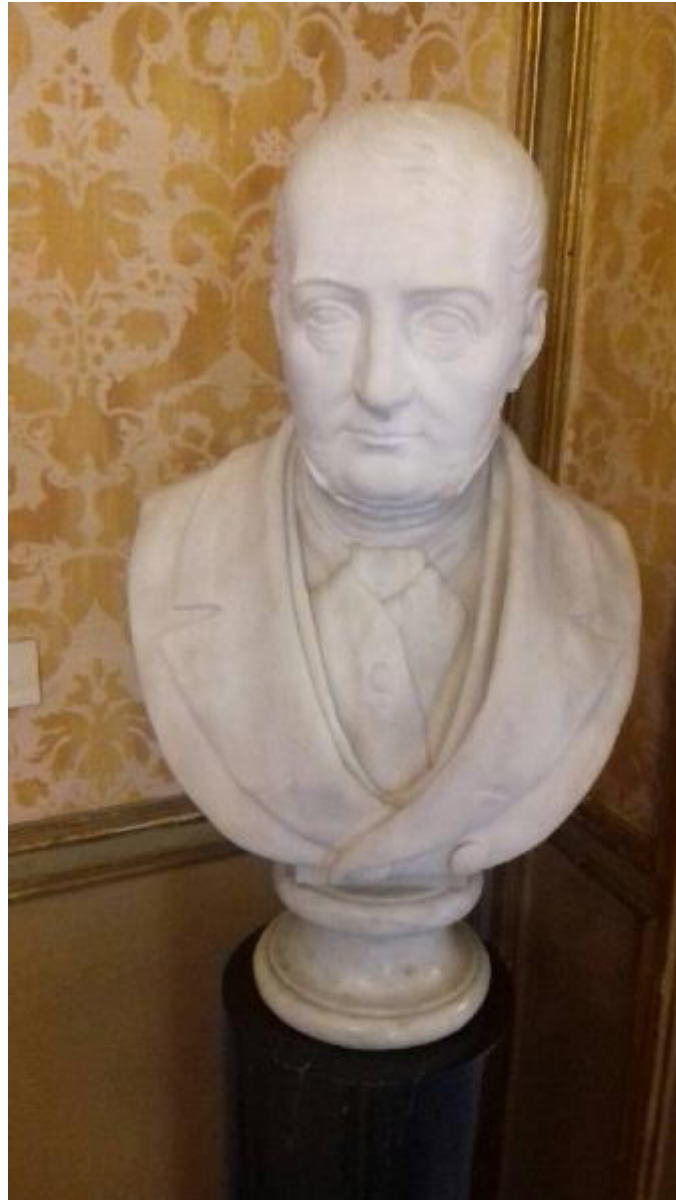

## Luigi Nosedà

Link risorsa: <https://www.lombardiabeniculturali.it/opere-arte/schede/I0180-00923/>

Scheda SIRBeC: <https://www.lombardiabeniculturali.it/opere-arte/schede-complete/I0180-00923/>

### OGGETTO

Definizione: scultura

### DESCRIZIONE

Indicazioni sull'oggetto: Busto in marmo con figura maschile

Indicazioni sul soggetto: Analisi del soggetto:Figura maschile

Notizie storico-critiche: Il busto raffigura Luigi Nosedà