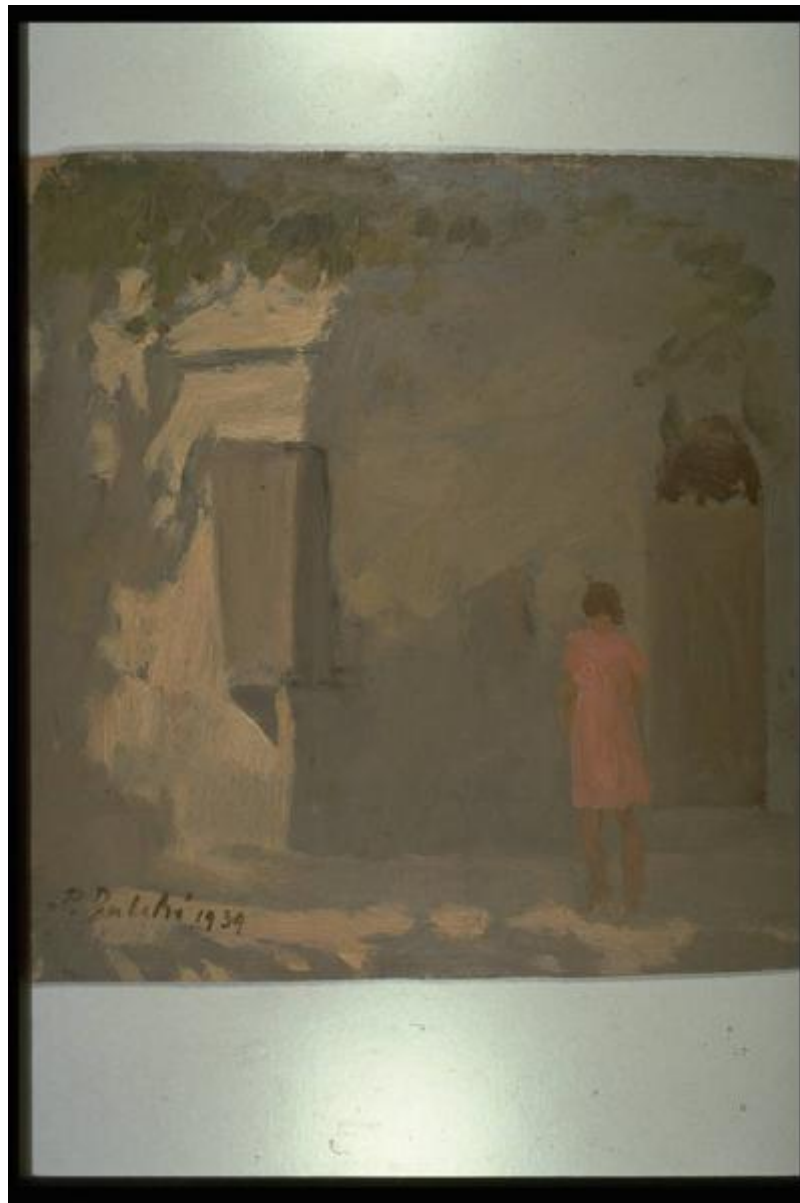

Raggio di sole

Falchi Paride

Link risorsa: <https://www.lombardiabeniculturali.it/opere-arte/schede/M0060-00108/>

Scheda SIRBeC: <https://www.lombardiabeniculturali.it/opere-arte/schede-complete/M0060-00108/>

Disponibilità del bene: reale

SOGGETTO

Categoria generale: genere

Identificazione: Figura femminile davanti a casa

Titolo: Raggio di sole

LOCALIZZAZIONE GEOGRAFICO-AMMINISTRATIVA

INDICAZIONE DEL CONTENITORE FISICO

ISCRIZIONI

Classe di appartenenza: documentaria

Tecnica di scrittura: a pennello

Posizione: In basso a sinistra

Trascrizione: P. FALCHI 1939

Notizie storico-critiche

Donna con abito rosa di fronte a una casa, sulla cui facciata, colpita da un raggio di sole, si disegna un'ombra