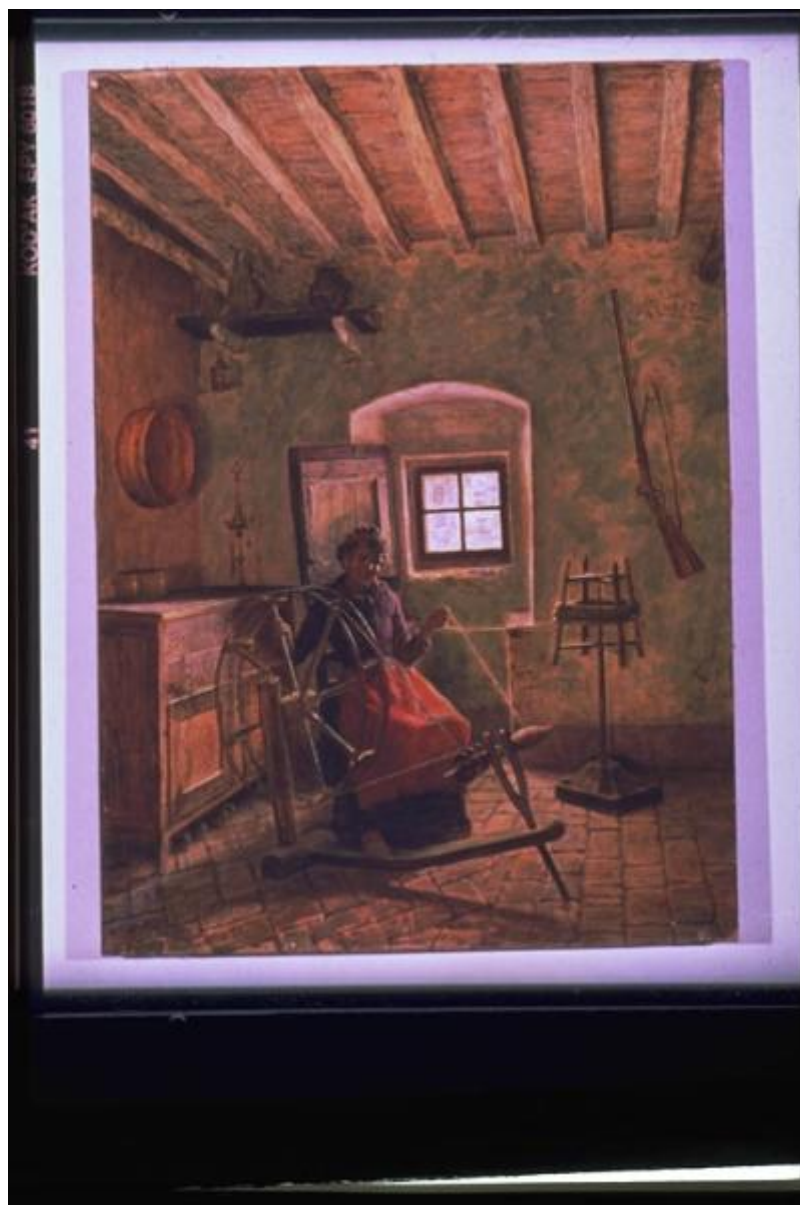

La filatrice

Pesenti Domenico

Link risorsa: <https://www.lombardiabeniculturali.it/opere-arte/schede/M0250-00446/>

Scheda SIRBeC: <https://www.lombardiabeniculturali.it/opere-arte/schede-complete/M0250-00446/>

SOGGETTO

Categoria generale: genere

Identificazione: Interno domestico con figura femminile

Titolo: La filatrice

LOCALIZZAZIONE GEOGRAFICO-AMMINISTRATIVA

INDICAZIONE DEL CONTENITORE FISICO

Codice del contenitore fisico: 9321