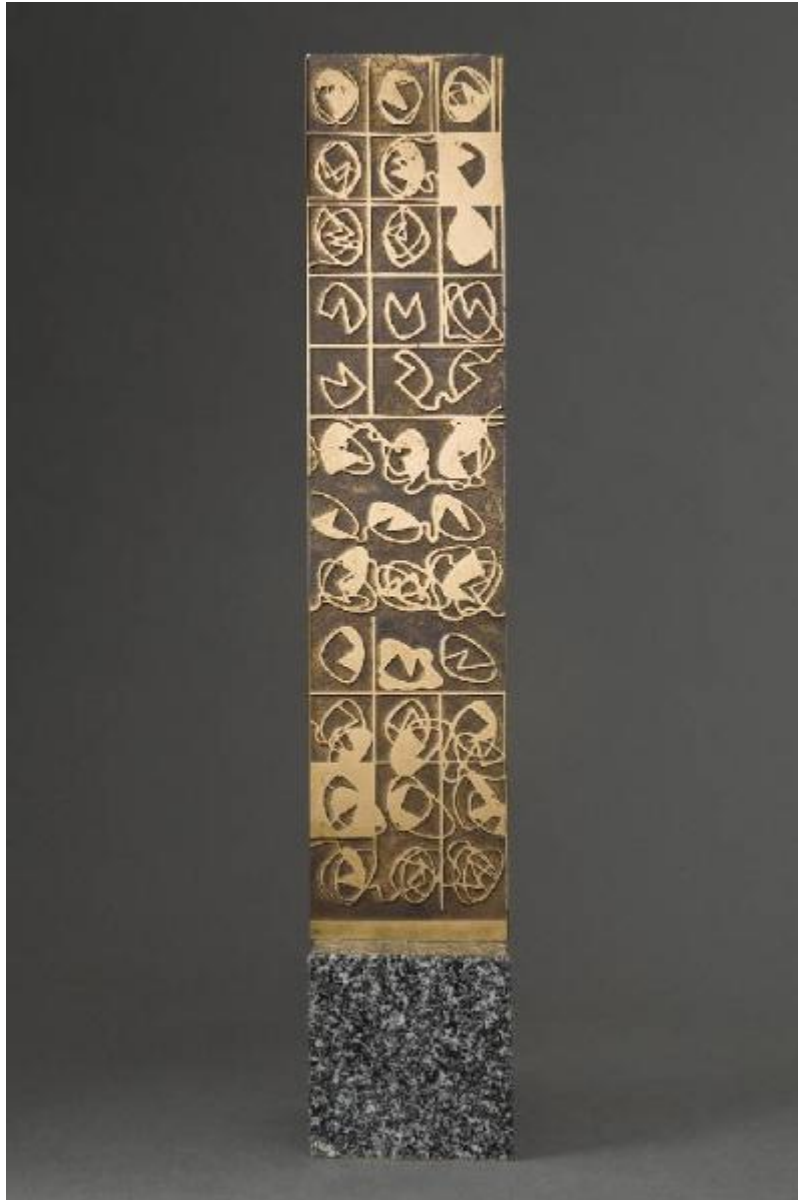

SPAZIO - TEMPO

Bozzola Angelo

Link risorsa: <https://www.lombardiabenculturali.it/opere-arte/schede/PV250-00782/>

Scheda SIRBeC: <https://www.lombardiabenculturali.it/opere-arte/schede-complete/PV250-00782/>

CODICI

Unità operativa: PV250

Numero scheda: 782

Codice scheda: PV250-00782

Tipo scheda: OA

Livello ricerca: P

CODICE UNIVOCO

Codice regione: 03

Numero catalogo generale: 01975790

Ente schedatore: R03/ Provincia di Pavia

Ente competente: S27

OGGETTO

Categoria dell'oggetto: scultura

OGGETTO

Definizione: scultura

Identificazione: opera isolata

Altezza: 69

Larghezza: 12

Profondità: 10.5

DATI ANALITICI

DESCRIZIONE

Indicazioni sull'oggetto

Monolito: stele verticale decorata da moduli reiterati di forma trapezio-ovoidale a bassorilievo, tipici della produzione del Maestro. Il decoro si ripete in sei fasce sovrapposte, su una faccia leggermente convessa con moduli di dimensioni minori, mentre sull'altra faccia i moduli assumono maggiori dimensioni. La stele poggia su una base cubica in granito grigio lucidato.