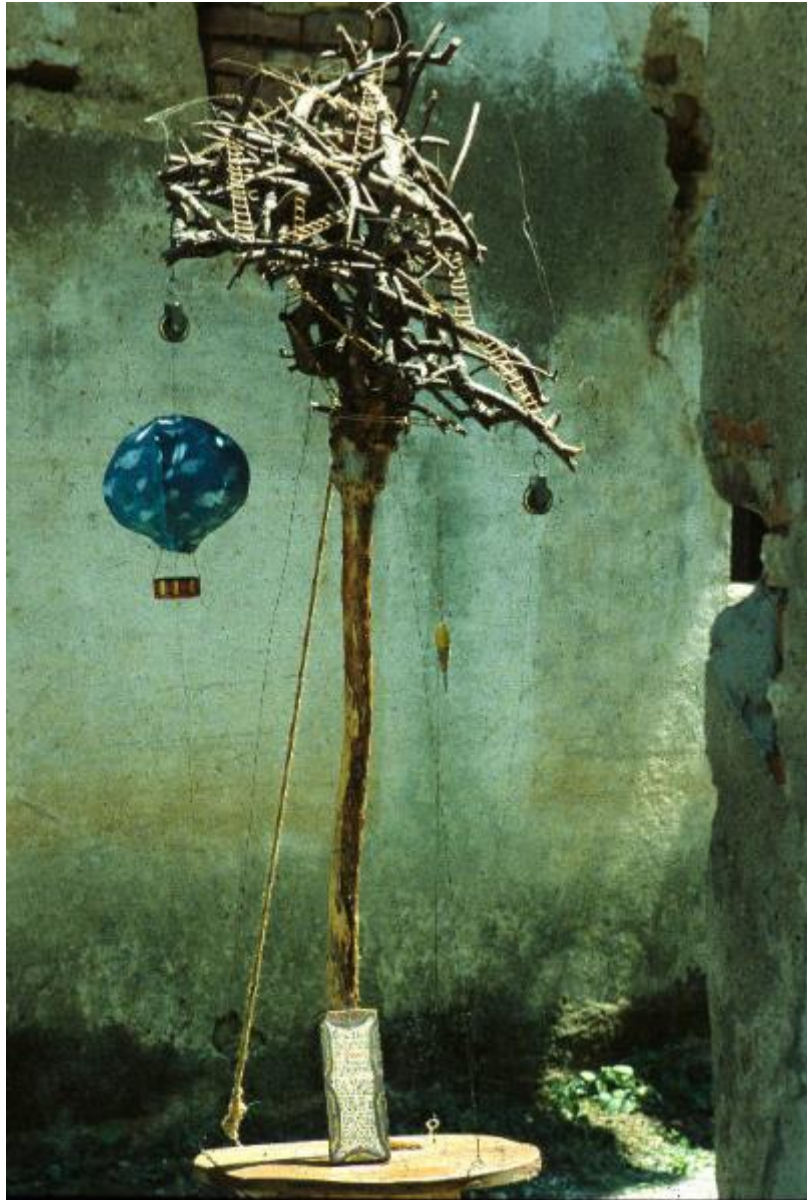

Zenobia

Cristiani Paolo

Link risorsa: <https://www.lombardiabeniculturali.it/opere-arte/schede/PV250-00843/>

Scheda SIRBeC: <https://www.lombardiabeniculturali.it/opere-arte/schede-complete/PV250-00843/>

Indicazioni sull'oggetto

L'opera fa parte della serie dalle "Città invisibili" e "Cosmicomiche". Su un alto albero stilizzato si impostano tra le fronde numerose scale a pioli in legno e carrucole che sorreggono una mongolfiera e un amo. Alla base dal tronco poggia un cartiglio con iscrizione con citazione da Calvino.