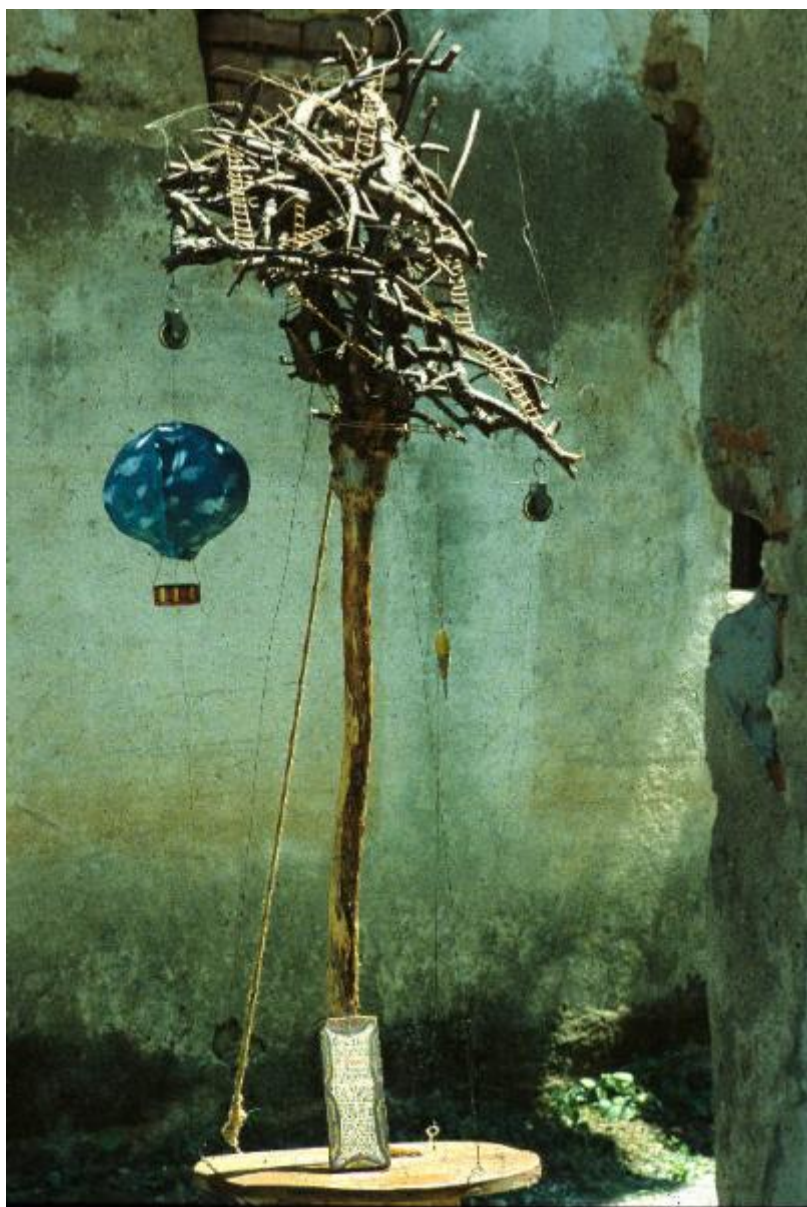

Zenobia

Cristiani Paolo

Link risorsa: <https://www.lombardiabeniculturali.it/opere-arte/schede/PV250-00843/>

Scheda SIRBeC: <https://www.lombardiabeniculturali.it/opere-arte/schede-complete/PV250-00843/>

Indicazioni sull'oggetto

L'opera fa parte della serie dalle "Città invisibili" e "Cosmicomiche". Su un alto albero stilizzato si impostano tra le fronde numerose scale a pioli in legno e carrucole che sorreggono una mongolfiera e un amo. Alla base dal tronco poggia un cartiglio con iscrizione con citazione da Calvino.