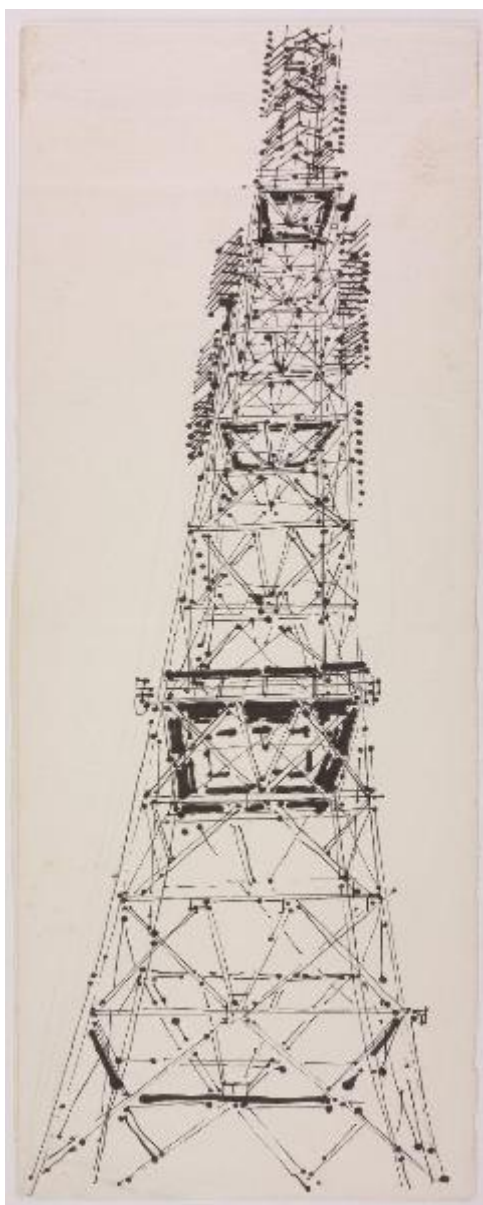

Bozzetto per invito alla TV

Iliprandi, Giancarlo

Link risorsa: <https://www.lombardiabeniculturali.it/opere-arte/schede/SWCY1-00304/>

Scheda SIRBeC: <https://www.lombardiabeniculturali.it/opere-arte/schede-complete/SWCY1-00304/>

SOGGETTO

Categoria generale: architettura

Identificazione: antenna trasmittente Rai-Radiotelevisione italiana

Titolo: Bozzetto per invito alla TV

LOCALIZZAZIONE GEOGRAFICO-AMMINISTRATIVA

INDICAZIONE DEL CONTENITORE FISICO