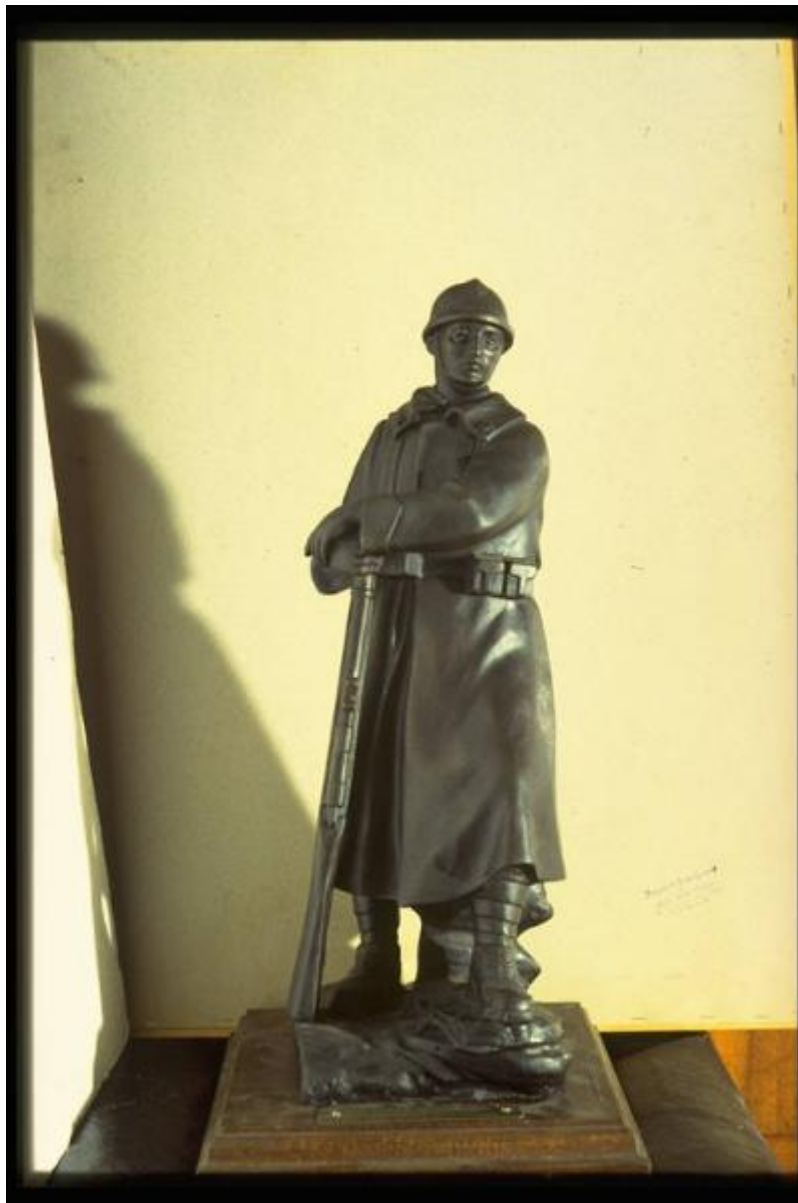

Soldato appoggiato al suo fucile

Produzione mantovana

Link risorsa: <https://www.lombardiabeniculturali.it/opere-arte/schede/XA060-00155/>

Scheda SIRBeC: <https://www.lombardiabeniculturali.it/opere-arte/schede-complete/XA060-00155/>

Categoria dell'oggetto: scultura

OGGETTO

Definizione: statuetta

Identificazione: opera isolata

Disponibilità del bene: reale

SOGGETTO

Categoria generale: storia

Identificazione: Soldato appoggiato al suo fucile

Trascrizione

La divisione "Mantova" al Comune di Mantova nel 20 ° anniversario della propria costituzione/ 16 giugno 1985

Notizie storico-critiche

Statua a soggetto militare a figura intera, in scala, raffigurante un fante italiano della I Guerra Mondiale. Il militare indossa cappotto ed elmetto e poggia entrambe le mani sul fucile. La Statuetta è posta su un basamento in legno a basa quadrata con cornice modanata. Si tratta di una replica in scala ridotta di una statuetta del Museo del Risorgimento di Mantova.