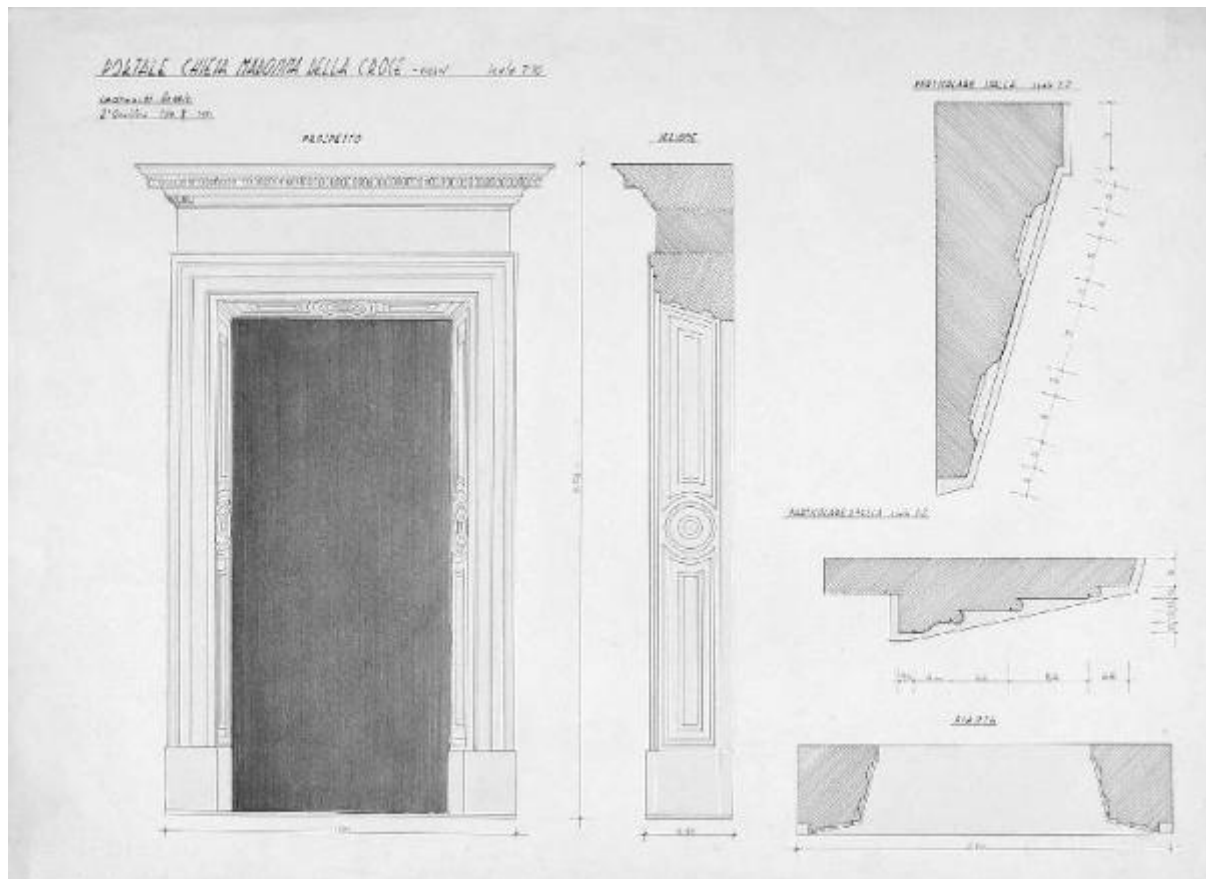

Portale Chiesa Madonna della Croce: ViggiÀ¹ (VA)

Cedraschi Angelo

Link risorsa: <https://www.lombardiabeniculturali.it/opere-arte/schede/XD050-00198/>

Scheda SIRBeC: <https://www.lombardiabeniculturali.it/opere-arte/schede-complete/XD050-00198/>