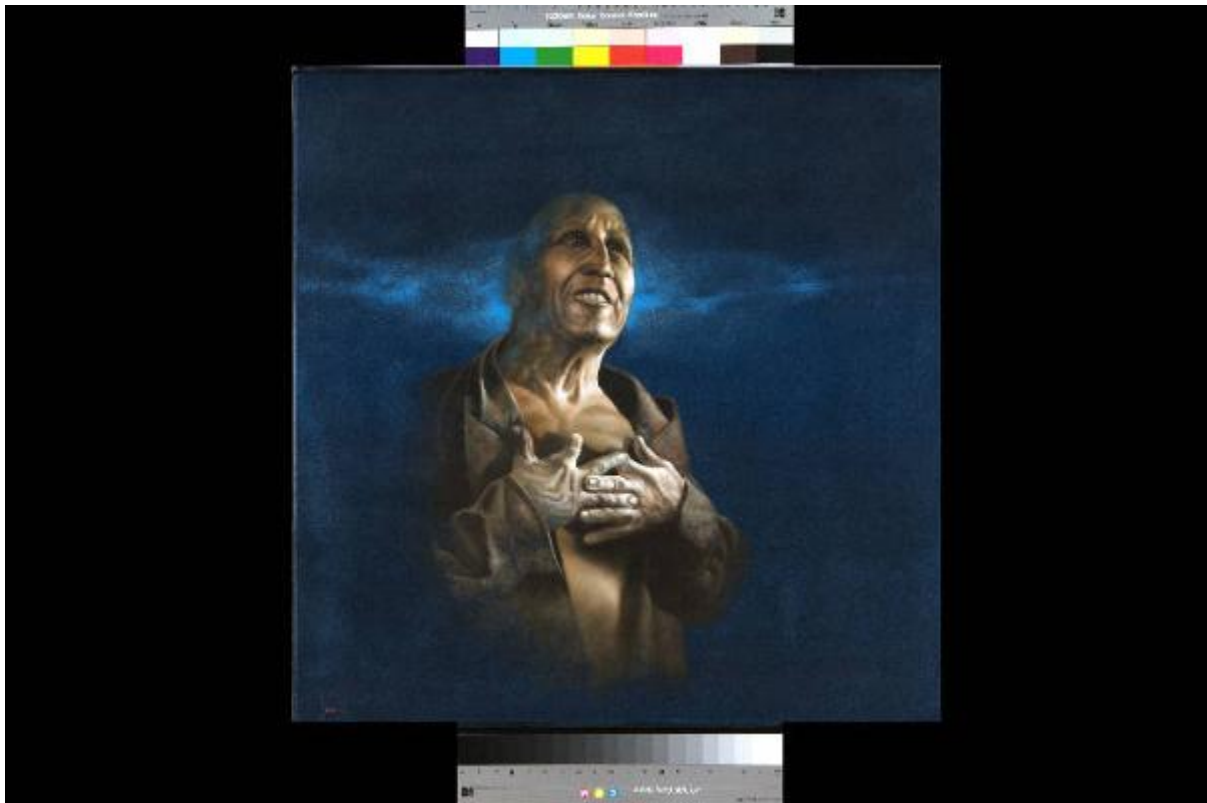

Invisibile

Nezzi, Roberto

Link risorsa: <https://www.lombardiabeniculturali.it/opere-arte/schede/m6010-00095/>

Scheda SIRBeC: <https://www.lombardiabeniculturali.it/opere-arte/schede-complete/m6010-00095/>

Disponibilità del bene: reale

SOGGETTO

Categoria generale: ritratto

Identificazione: ritratto d'uomo

Titolo: Invisibile

LOCALIZZAZIONE GEOGRAFICO-AMMINISTRATIVA

INDICAZIONE DEL CONTENITORE FISICO

Codice del contenitore fisico: 837