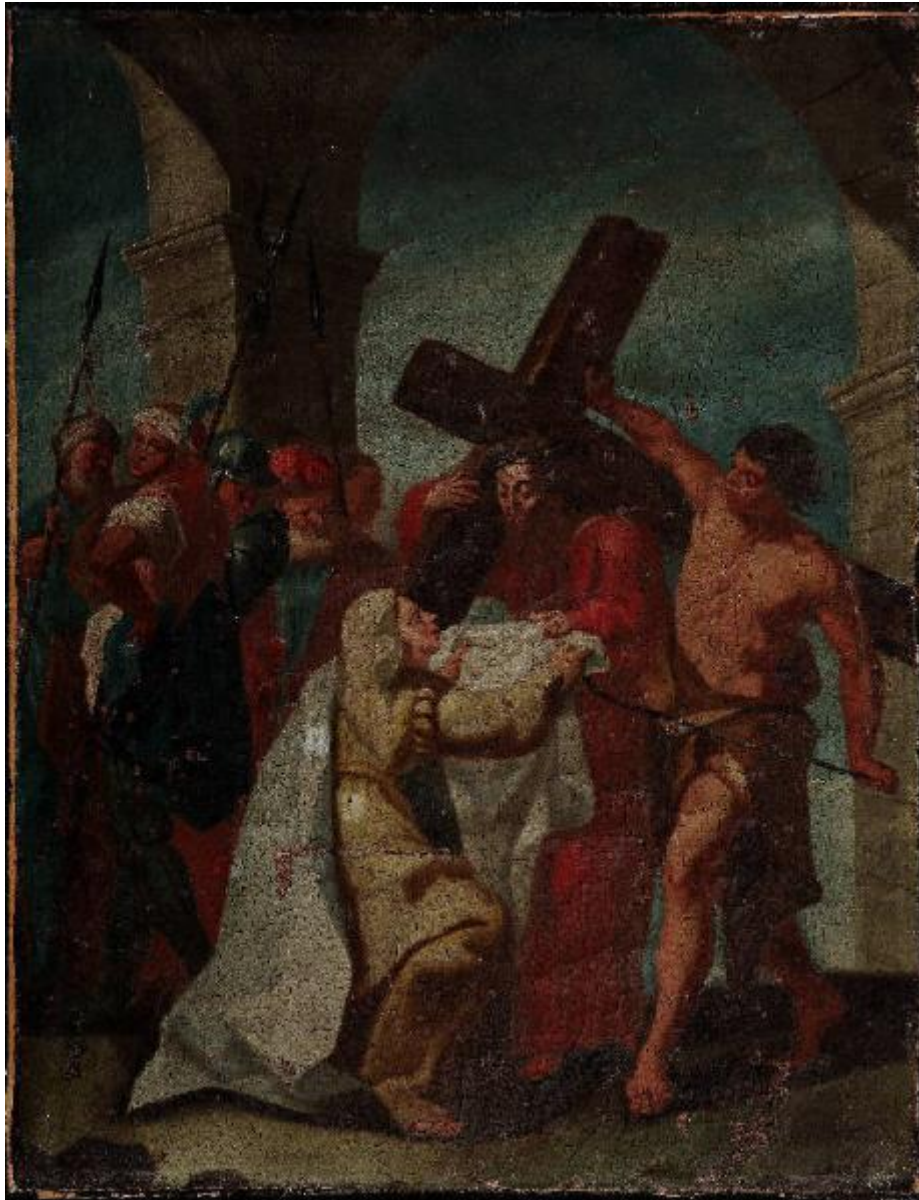

Cristo incontra la Veronica

ambito bresciano

Link risorsa: <https://www.lombardiabenculturali.it/opere-arte/schede/t6030-00116/>

Scheda SIRBeC: <https://www.lombardiabenculturali.it/opere-arte/schede-complete/t6030-00116/>

OGGETTO

Categoria dell'oggetto: pittura

OGGETTO

Definizione: via crucis

Disponibilità del bene: reale

SOGGETTO

Categoria generale: sacro

Identificazione: Cristo incontra la Veronica

Indicazioni sul soggetto

Personaggi: Gesù Cristo; Veronica. Attributi: (Gesù Cristo) croce; (Veronica) velo. Figure maschili. Architetture.

DATI ANALITICI

ISCRIZIONI

Classe di appartenenza: di titolazione

L'attuale facciata della chiesa, in pietra grigia, dove spicca nel timpano il mezzo busto di San Nicolò, risale ai secoli XVII-XVIII e si presenta con una semplice scansione delle modanature architettoniche. L'ampio interno è diviso da tre navate, dove sono collocate le 14 stazioni della Via Crucis.