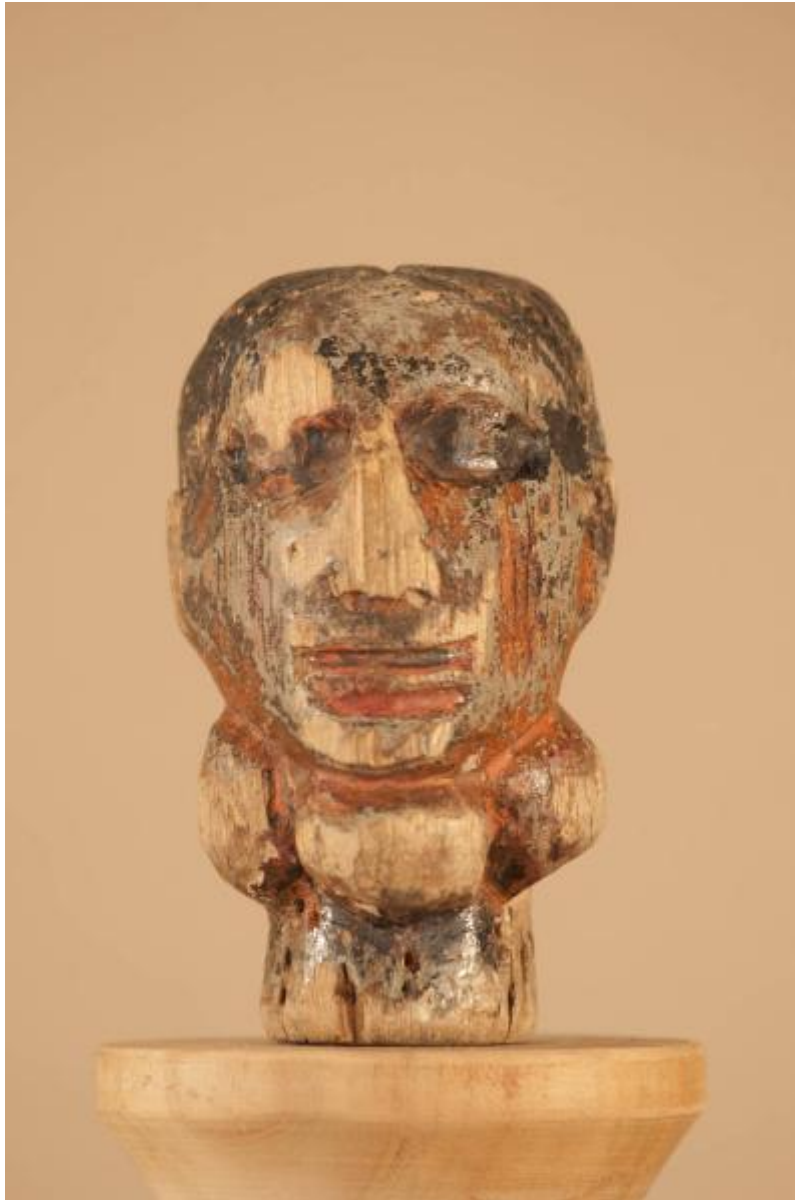

Marionetta

Link risorsa: <https://www.lombardiabenculturali.it/opere-arte/schede/u4020-01349/>

Scheda SIRBeC: <https://www.lombardiabenculturali.it/opere-arte/schede-complete/u4020-01349/>

CODICI

Unità operativa: u4020

Ente competente: S27

OGGETTO

Categoria dell'oggetto: teatro di figura

OGGETTO

Definizione: marionetta

SOGGETTO

Categoria generale: teatro, spettacolo e musica

Identificazione: Gioppino Tre Gozzi

Altezza: 9

MISURE [2 / 2]

Unità: g

Peso: 10

DATI ANALITICI

DESCRIZIONE

Indicazioni sull'oggetto: Testa in legno di pino dipinto e con foro nel collo.

Notizie storico-critiche

Si tratta probabilmente di una testa di burattino giocattolo vista la ridotta dimensione del foro nel collo. In collezione sono presenti altre teste di burattino aventi le stesse caratteristiche strutturali e stilistiche. Il collo presenta inoltre tracce di chiodi a testimoniare una vecchia attaccatura per il buratto.